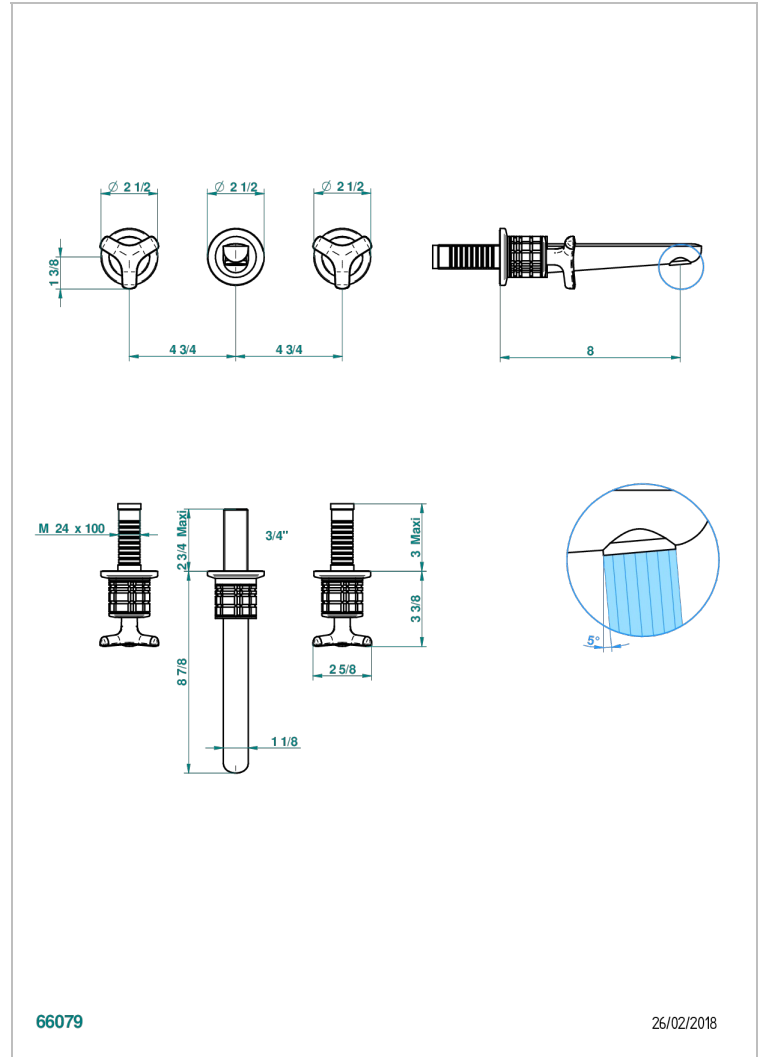

SYSTEM CRYSTAL

G9J-40GB

入墙式台盆龙头配件，大号喷嘴

THG[®]
PARIS

66079

26/02/2018

特色

- System Crystal
- 入墙式台盆龙头配件，大号喷嘴

相关的SKU

- Ref. G00-40AC 无下水器入墙式龙头嵌入部分 - 四通手柄版
- Ref. G00-40AM 无下水器入墙式龙头嵌入部分 - 单手柄柄版

可选饰面

Black ceram - D30
Blush PVD - H62
Graphite PVD - H64
Matt Umber PVD - H67
Matt blush PVD - H60
Matt graphite PVD - H65