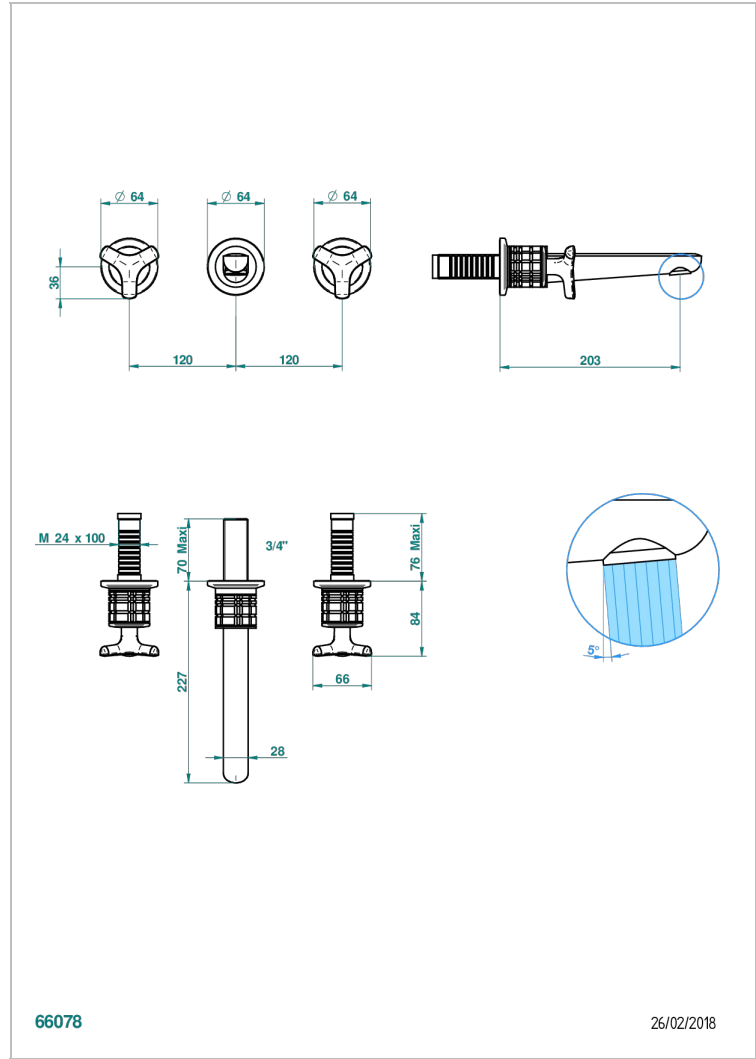

SYSTEM HOWLITE

G9G-40GB

Garniture pour mélangeur de lavabo mural, bec goliath

THG[®]
PARIS

66078

26/02/2018

CARACTÉRISTIQUES

- System Howlite
- Garniture pour mélangeur de lavabo mural, bec goliath

PRODUITS ASSOCIÉS

- Ref. G00-40AC Partie à encastrer pour mélangeur mural - version croisillons
- Ref. G00-40AM Partie à encastrer pour mélangeur mural - version manettes

FINITIONS DISPONIBLES

Bronze clair - D01
Chromé - A02
Chromé mat - C01
Doré brillant - F01
Doré mat - F07
Nickel brillant - B01