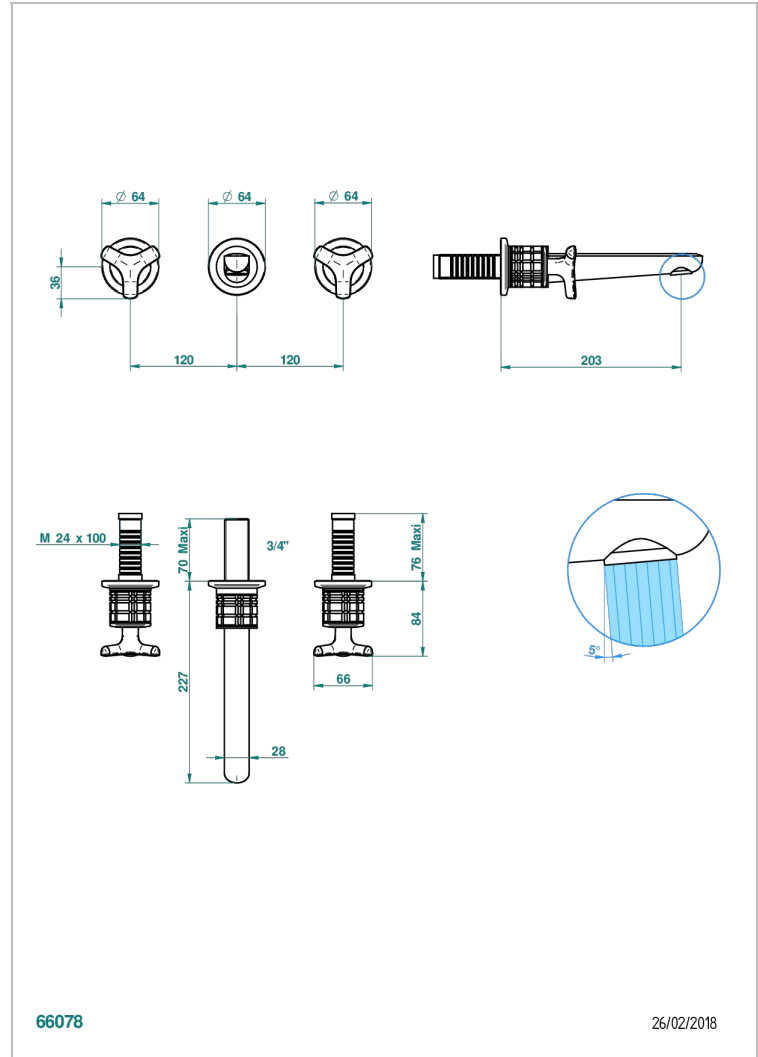

# SYSTEM HOWLITE

G9G-40GB

Garnitur für Waschtischbatterie zur Wandmontage, Goliath Auslauf

THG<sup>®</sup>  
PARIS

## EIGENSCHAFTEN

- System Howlite
- Garnitur für Waschtischbatterie zur Wandmontage, Goliath Auslauf

## ÄHNLICHE PRODUKTE

- Ref. G00-40AC Up-teil für wandarmatur
- Ref. G00-40AM Up-teil für wandarmatur