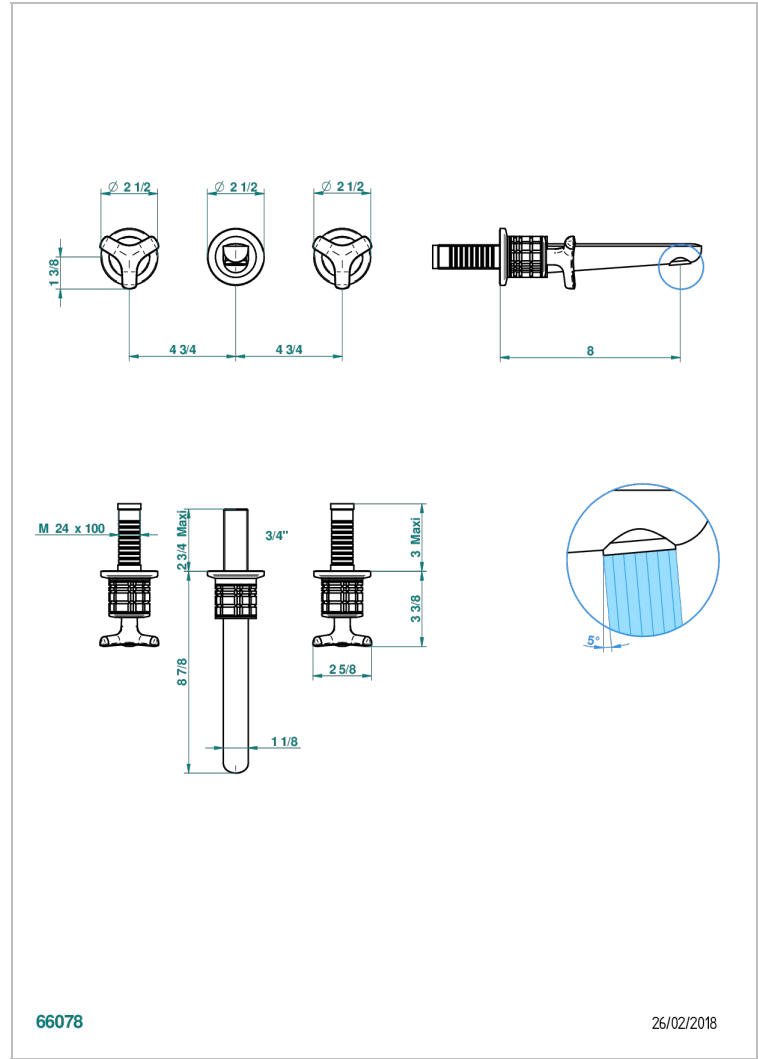

SYSTEM HOWLITE

G9G-40GB

Garniture pour mélangeur de lavabo mural, bec goliath

THG[®]
PARIS

66078

26/02/2018

CARACTÉRISTIQUES

- System Howlite
- Garniture pour mélangeur de lavabo mural, bec goliath

PRODUITS ASSOCIÉS

- Ref. G00-40AC Partie à encastrer pour mélangeur mural - version croisillons
- Ref. G00-40AM Partie à encastrer pour mélangeur mural - version manettes

FINITIONS DISPONIBLES

Bronze clair - D01
Chromé - A02
Chromé mat - C02
Doré brillant - F01
Doré mat - F07
Nickel brillant - B01