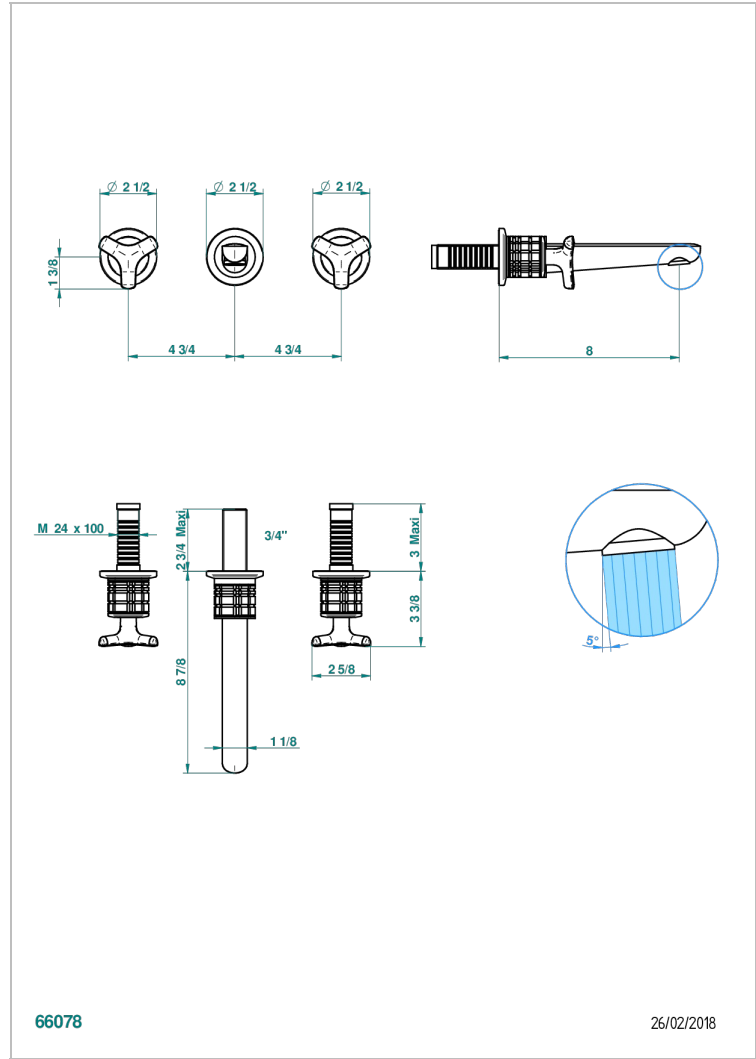

SYSTEM HOWLITE

G9G-40GB

Grifería para mezclador de lavabo de pared, caño goliat

THG[®]
PARIS

CARACTERÍSTICAS

- System Howlite
- Grifería para mezclador de lavabo de pared, caño goliat

PRODUCTOS RELACIONADOS

- Ref. G00-40AC Rough parts for wall mounted 3 hole mixer, cross handle version
- Ref. G00-40AM Rough parts for wall mounted 3 hole mixer, lever handle version

ACABADOS DISPONIBLES

Bronce claro - D01
Cerámica negra mate - D30
Cobre viejo mate - H07
Cromo - A02
Cromo mate - C02
Dorado - F01