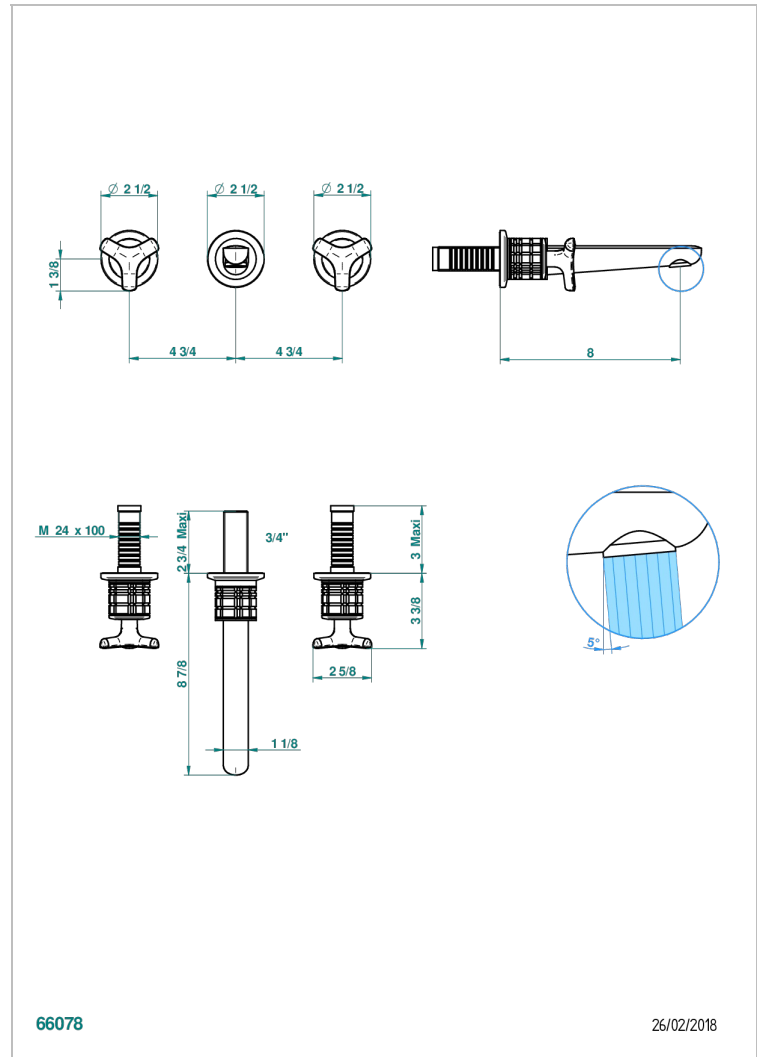

SYSTEM HOWLITE

G9G-40GB

Garnitur für Waschtischbatterie zur Wandmontage, Goliath Auslauf

THG[®]
PARIS

66078

26/02/2018

EIGENSCHAFTEN

- System Howlite
- Garnitur für Waschtischbatterie zur Wandmontage, Goliath Auslauf

ÄHNLICHE PRODUKTE

- Ref. G00-40AC Up-teil für wandarmatur
- Ref. G00-40AM Up-teil für wandarmatur

VERFÜGBARE OBERFLÄCHEN

Altnickel - H28
Blassgold - F30
Blassgold matt unlackiert - F31
Bronze hell - D01
Chrom - A02
Chrom matt - C02