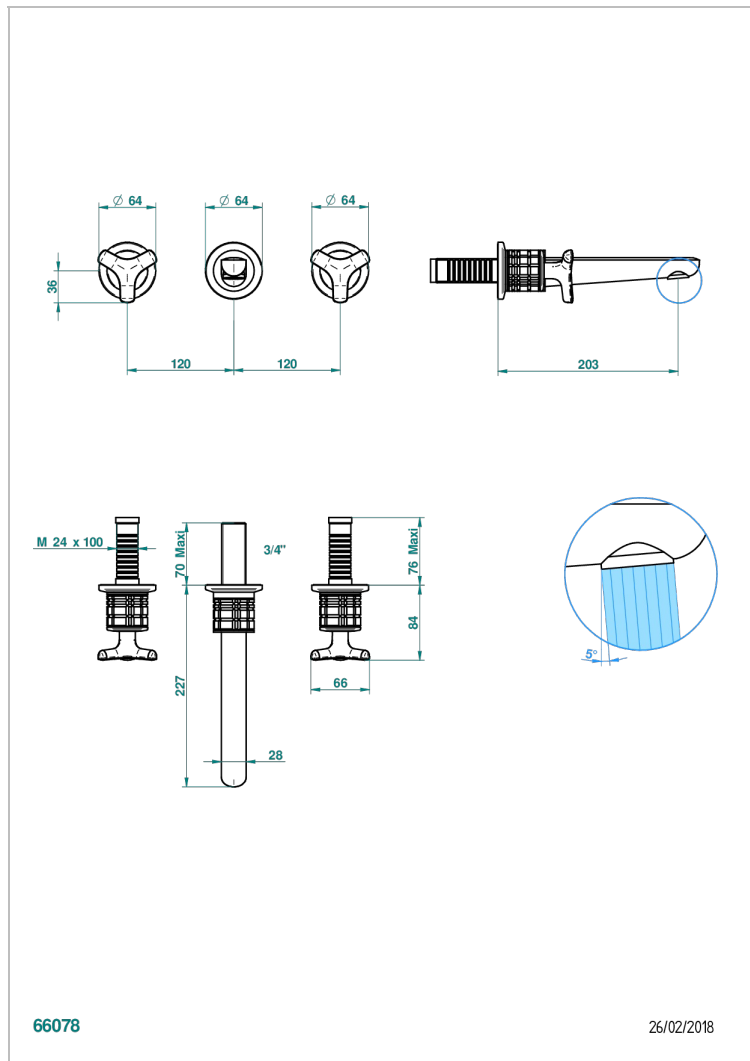

# SYSTEM С ГОВЛИТОМ

G9G-40GB

THG<sup>®</sup>  
PARIS

Внешняя часть смесителя встраиваемого в стену для раковины на три отверстия с изливом ГОЛИАФ

## ХАРАКТЕРИСТИКИ

- System с говлитом
- Внешняя часть смесителя встраиваемого в стену для раковины на три отверстия с изливом ГОЛИАФ

## СВЯЗАННЫЕ ТОВАРНЫЕ ПОЗИЦИИ

- Ref. G00-40AC Встраиваемая часть смесителя настенного на три отверстия (не рукоят.)
- Ref. G00-40AM Встраиваемая часть смесителя настенного на 3 отверстия на пластине (рукоят.)