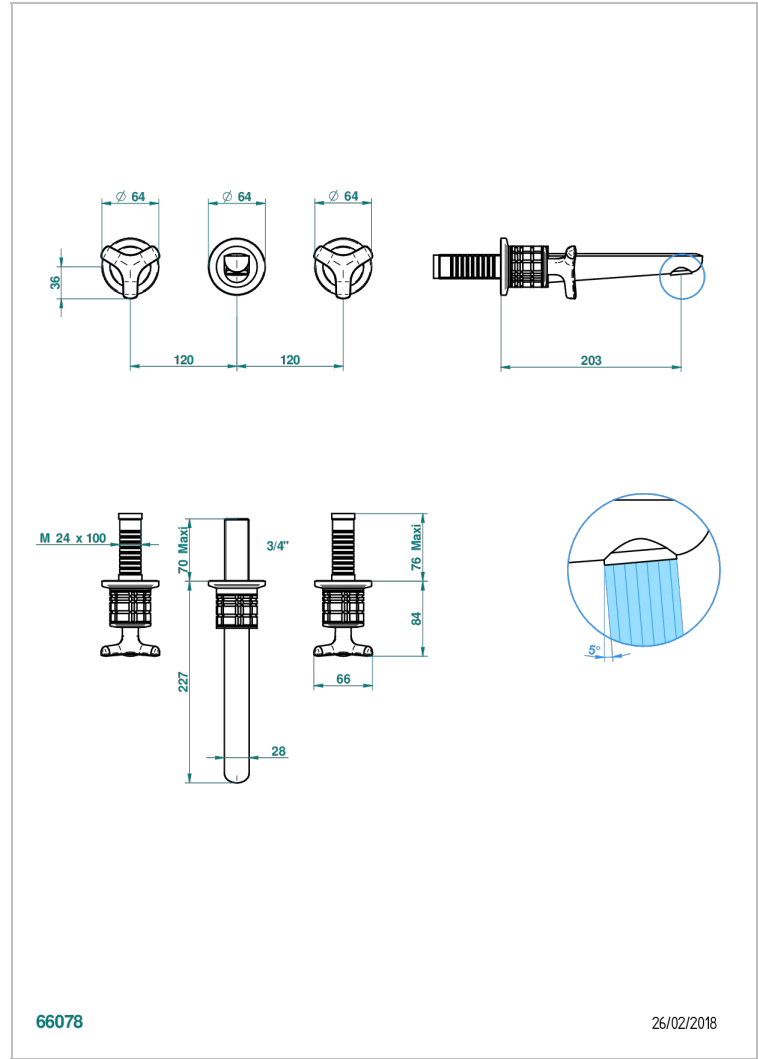

SYSTEM HOWLITE

G9G-40GB

Garniture pour mélangeur de lavabo mural, bec goliath

THG[®]
PARIS

CARACTÉRISTIQUES

- System Howlite
- Garniture pour mélangeur de lavabo mural, bec goliath

PRODUITS ASSOCIÉS

- Ref. G00-40AC Partie à encastrer pour mélangeur mural - version croisillons
- Ref. G00-40AM Partie à encastrer pour mélangeur mural - version manettes

Vieux cuivre rouge mat - H07
Vieux nickel - H28