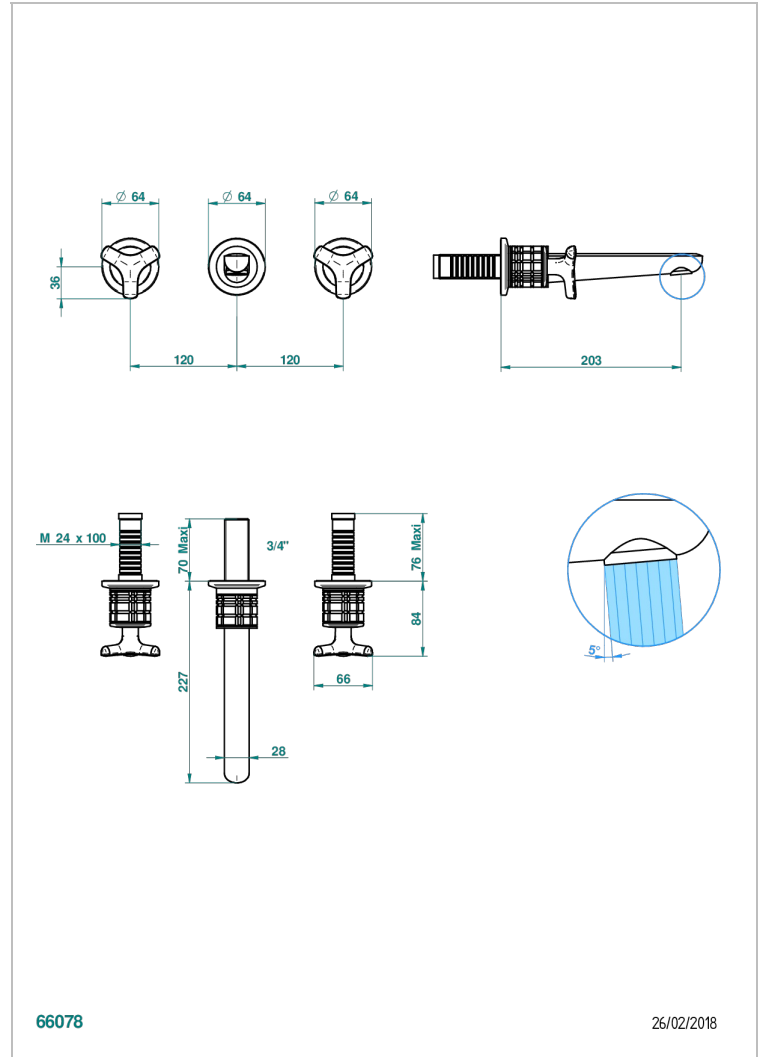

SYSTEM HOWLITE

G9G-40GB

Grifería para mezclador de lavabo de pared, caño goliat

THG[®]
PARIS

CARACTERÍSTICAS

- System Howlite
- Grifería para mezclador de lavabo de pared, caño goliat

PRODUCTOS RELACIONADOS

- Ref. G00-40AC Rough parts for wall mounted 3 hole mixer, cross handle version
- Ref. G00-40AM Rough parts for wall mounted 3 hole mixer, lever handle version

ACABADOS DISPONIBLES

Bronce claro - D01
Cerámica negra mate - D30
Cobre viejo mate - H07
Cromo - A02
Cromo mate - C02
Dorado - F01