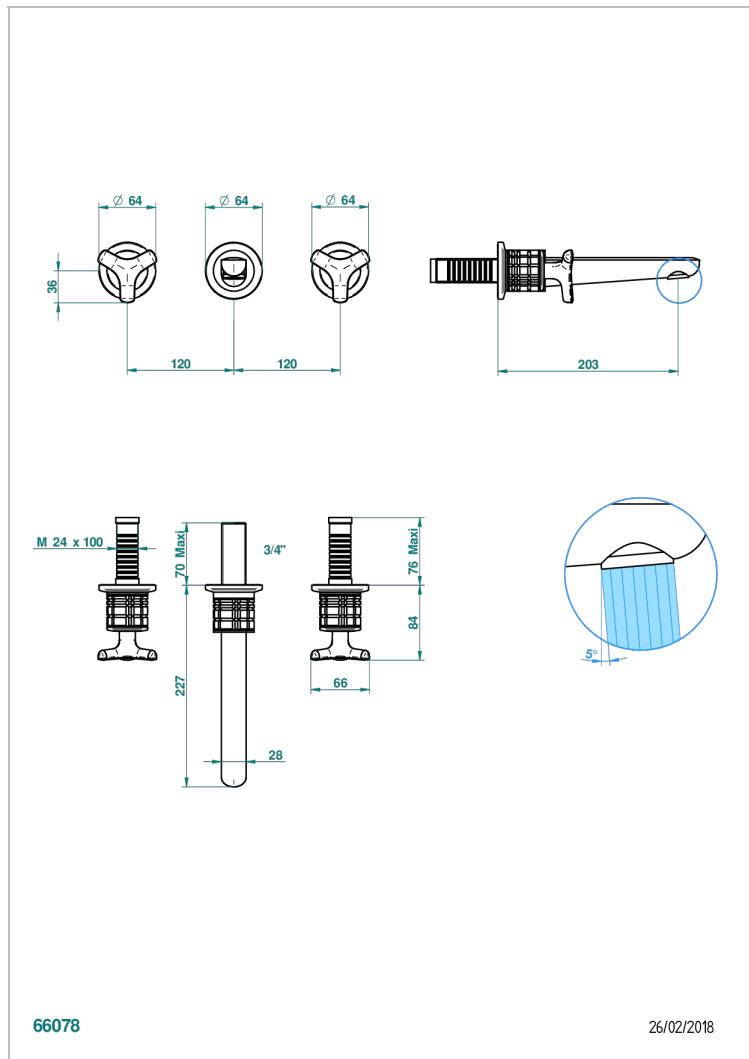

SYSTEM HOWLITE

G9G-40GB

入墙式台盆龙头配件，大号喷嘴

THG[®]
PARIS

特色

- System Howlite
- 入墙式台盆龙头配件，大号喷嘴

相关的SKU

- Ref. G00-40AC 无下水器入墙式龙头嵌入部分 - 四通手柄版
- Ref. G00-40AM 无下水器入墙式龙头嵌入部分 - 单把手柄版

哑光铬 - C02
哑光镍 - C01
复古镍 - H28
抛光金 (24K金) - F01
抛光铬 - A02
抛光镍 - B01

浅金 - F30
漆面铜 - D01