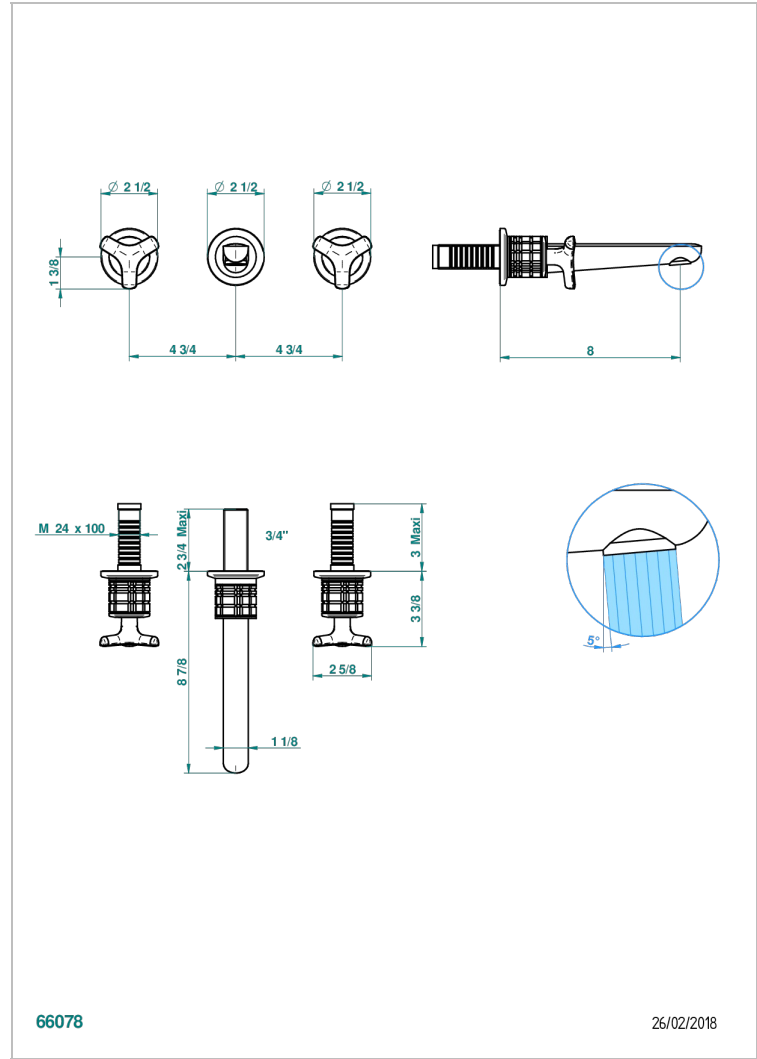

SYSTEM HOWLITE

G9G-40GB

Garniture pour mélangeur de lavabo mural, bec goliath

THG[®]
PARIS

CARACTÉRISTIQUES

- System Howlite
- Garniture pour mélangeur de lavabo mural, bec goliath

PRODUITS ASSOCIÉS

- Ref. G00-40AC Partie à encastrer pour mélangeur mural - version croisillons
- Ref. G00-40AM Partie à encastrer pour mélangeur mural - version manettes