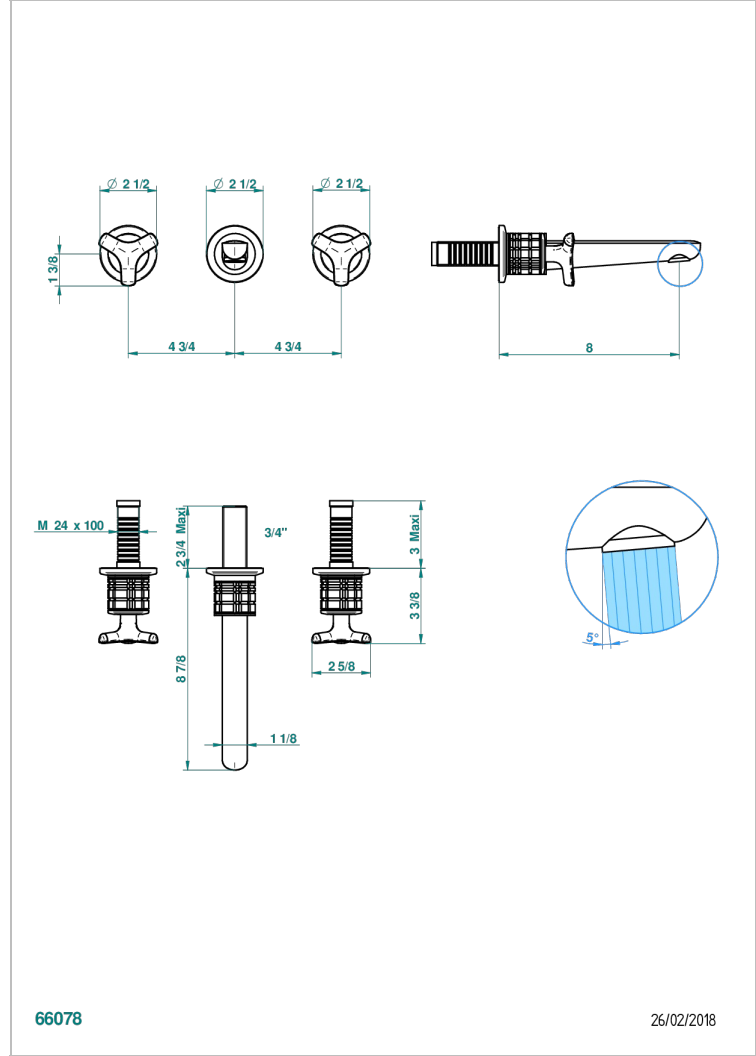

# SYSTEM HOWLITE

G9G-40GB

Grifería para mezclador de lavabo de pared, caño goliat

THG<sup>®</sup>  
PARIS

66078

26/02/2018

## CARACTERÍSTICAS

- System Howlite
- Grifería para mezclador de lavabo de pared, caño goliat

## PRODUCTOS RELACIONADOS

- Ref. G00-40AC Rough parts for wall mounted 3 hole mixer, cross handle version
- Ref. G00-40AM Rough parts for wall mounted 3 hole mixer, lever handle version