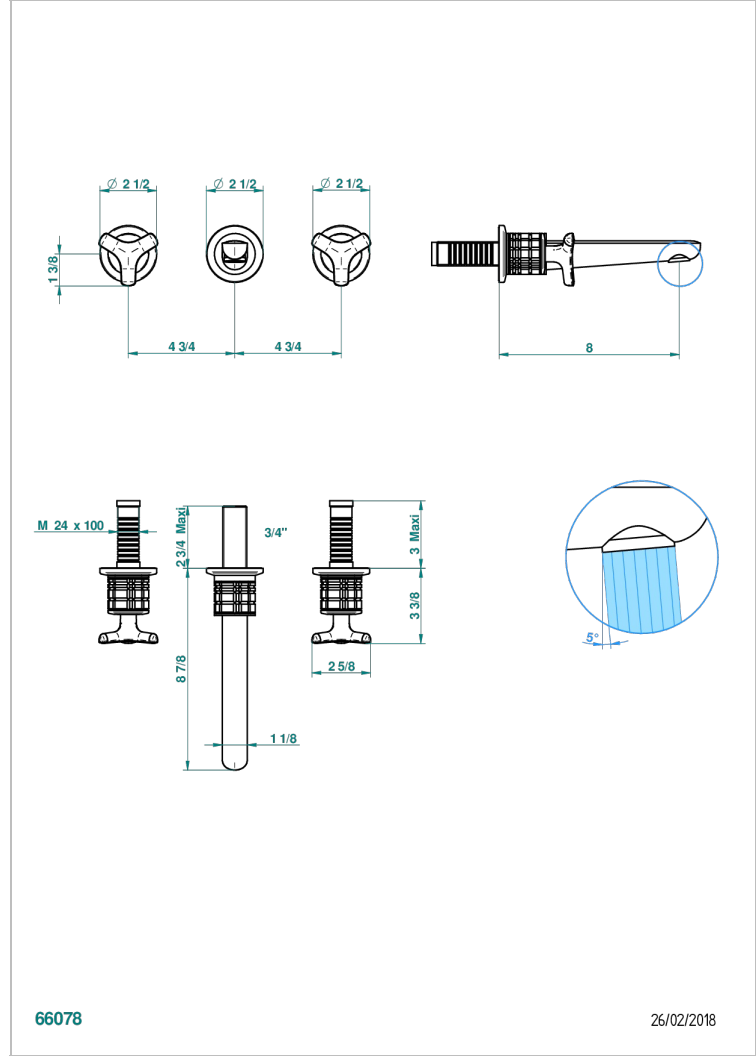

# SYSTEM HOWLITE

G9G-40GB

入墙式台盆龙头配件，大号喷嘴

THG<sup>®</sup>  
PARIS

66078

26/02/2018

## 特色

- System Howlite
- 入墙式台盆龙头配件，大号喷嘴

## 相关的SKU

- Ref. G00-40AC 无下水器入墙式龙头嵌入部分 - 四通手柄版
- Ref. G00-40AM 无下水器入墙式龙头嵌入部分 - 单手柄柄版