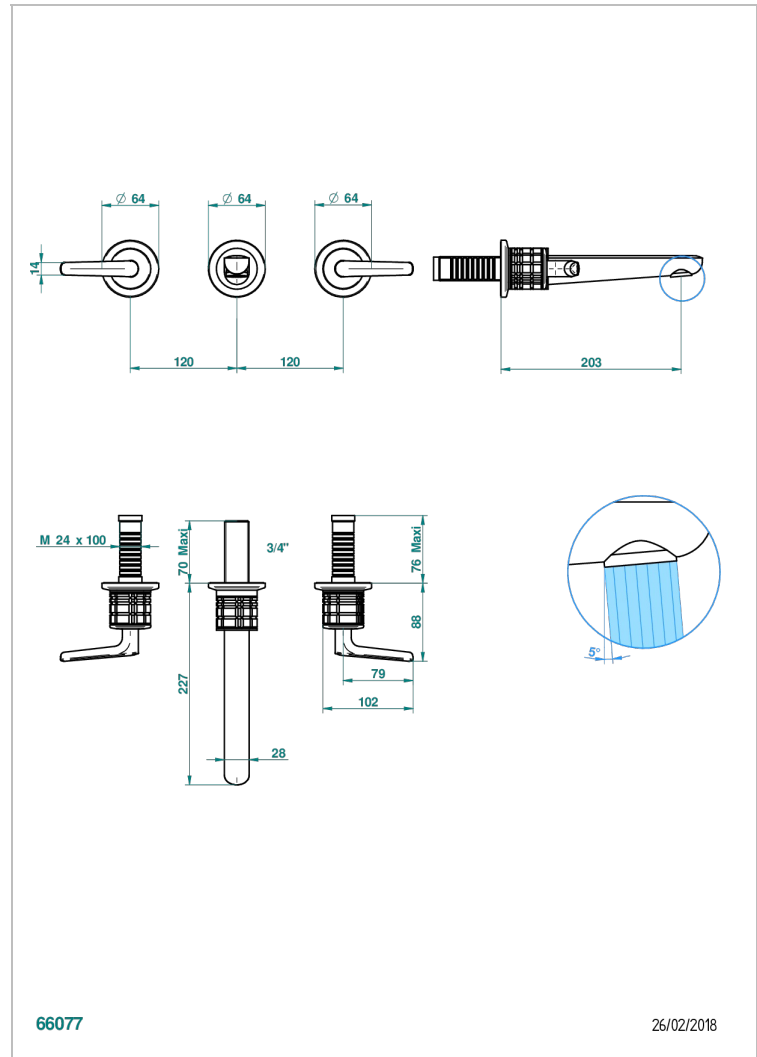

SYSTEM METAL QUADRILLE A MANETTES

G9F-40GB

Garniture pour mélangeur de lavabo mural, bec goliath

THG[®]
PARIS

CARACTÉRISTIQUES

- System Métal Quadrillé à manettes
- Garniture pour mélangeur de lavabo mural, bec goliath

PRODUITS ASSOCIÉS

- Ref. G00-40AC Partie à encastrer pour mélangeur mural - version croisillons
- Ref. G00-40AM Partie à encastrer pour mélangeur mural - version manettes

FINITIONS DISPONIBLES

Bronze clair - D01
Chromé - A02
Chromé insert doré - GA1
Chromé mat - C02
Doré brillant - F01
Doré mat - F07