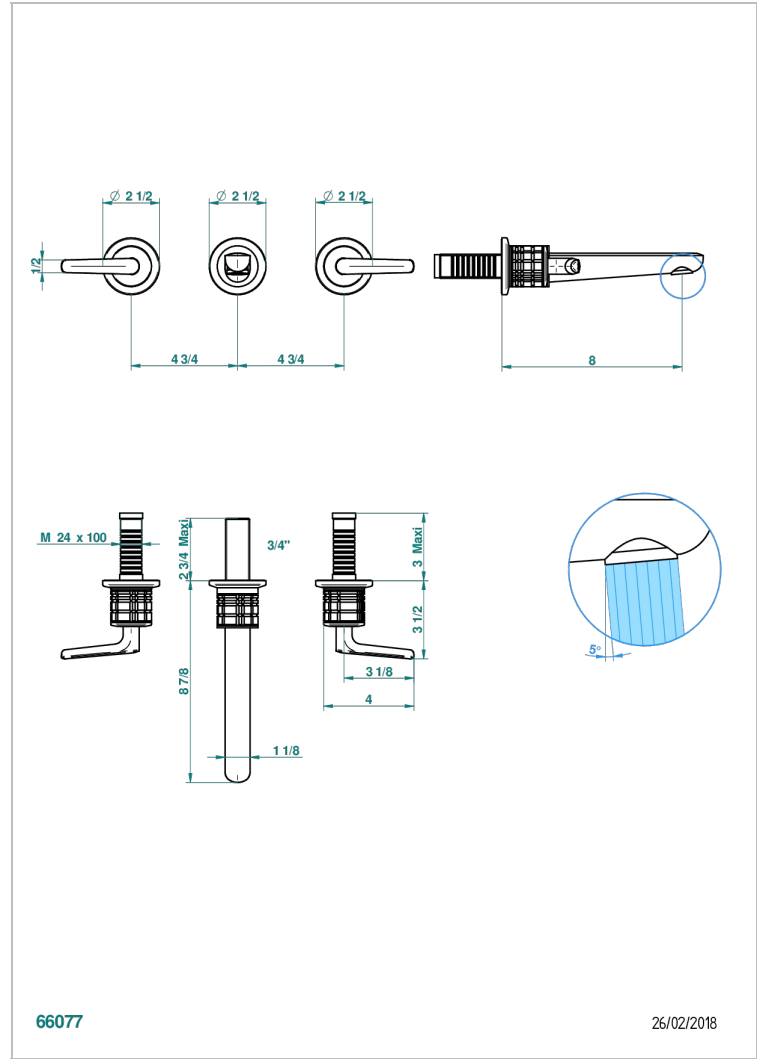

SYSTEM METAL QUADRILLE A MANETTES

G9F-40GB

Garniture pour mélangeur de lavabo mural, bec goliath

THG[®]
PARIS

CARACTÉRISTIQUES

- System Métal Quadrillé à manettes
- Garniture pour mélangeur de lavabo mural, bec goliath

PRODUITS ASSOCIÉS

- Ref. G00-40AC Partie à encastrer pour mélangeur mural - version croisillons
- Ref. G00-40AM Partie à encastrer pour mélangeur mural - version manettes

FINITIONS DISPONIBLES

Bronze clair - D01
Chromé - A02
Chromé insert doré - GA1
Chromé mat - C02
Doré brillant - F01
Doré mat - F07