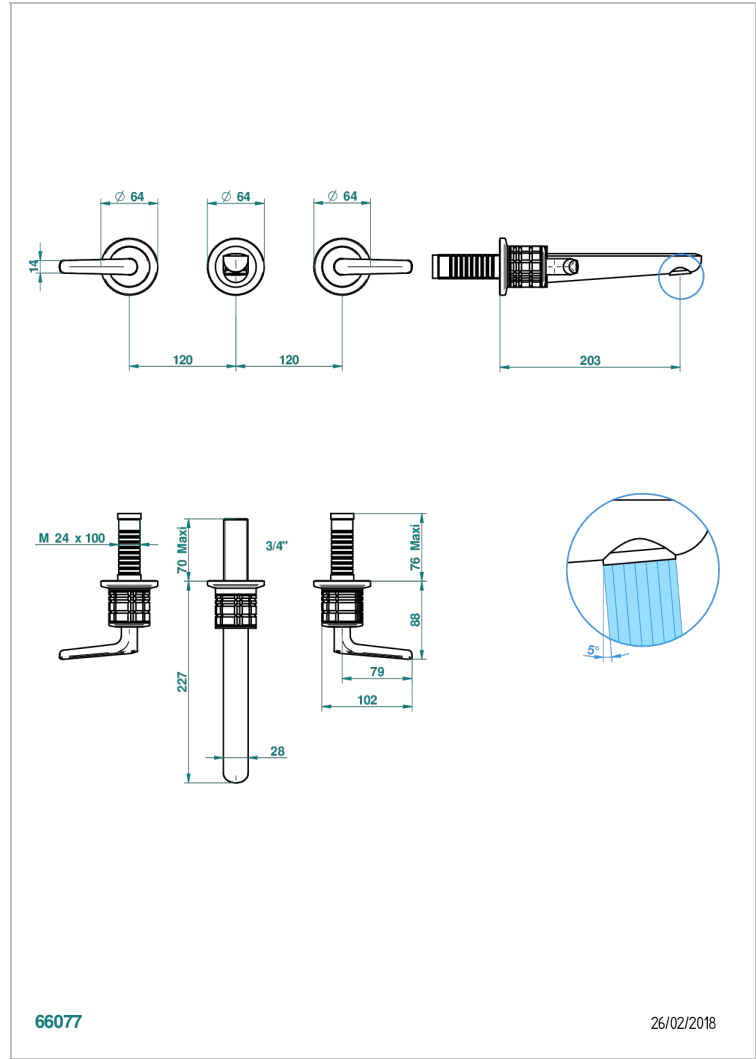

# SYSTEM SQUARED METAL WITH LEVER

G9F-40GB

Grifería para mezclador de lavabo de pared, caño goliat

THG<sup>®</sup>  
PARIS

## CARACTERÍSTICAS

- System Squared Metal with lever
- Grifería para mezclador de lavabo de pared, caño goliat

## PRODUCTOS RELACIONADOS

- Ref. G00-40AC Rough parts for wall mounted 3 hole mixer, cross handle version
- Ref. G00-40AM Rough parts for wall mounted 3 hole mixer, lever handle version