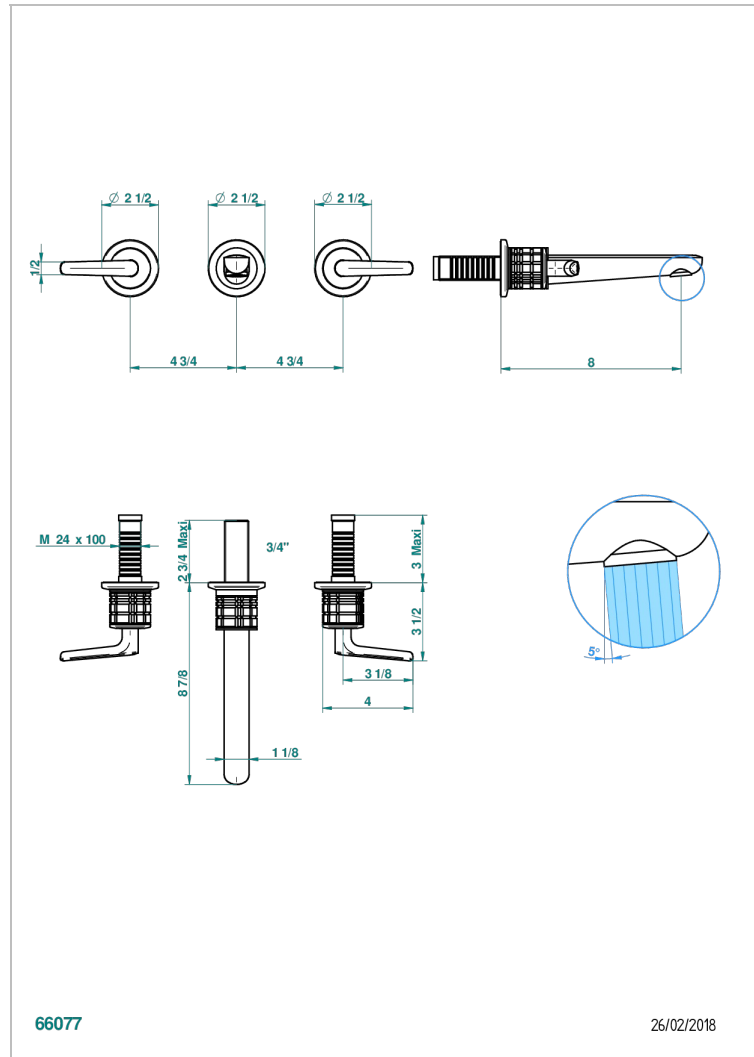

# SYSTEM SQUARED METAL WITH LEVER

G9F-40GB

Grifería para mezclador de lavabo de pared, caño goliat

THG<sup>®</sup>  
PARIS

66077

26/02/2018

## CARACTERÍSTICAS

- System Squared Metal with lever
- Grifería para mezclador de lavabo de pared, caño goliat

## PRODUCTOS RELACIONADOS

- Ref. G00-40AC Rough parts for wall mounted 3 hole mixer, cross handle version
- Ref. G00-40AM Rough parts for wall mounted 3 hole mixer, lever handle version