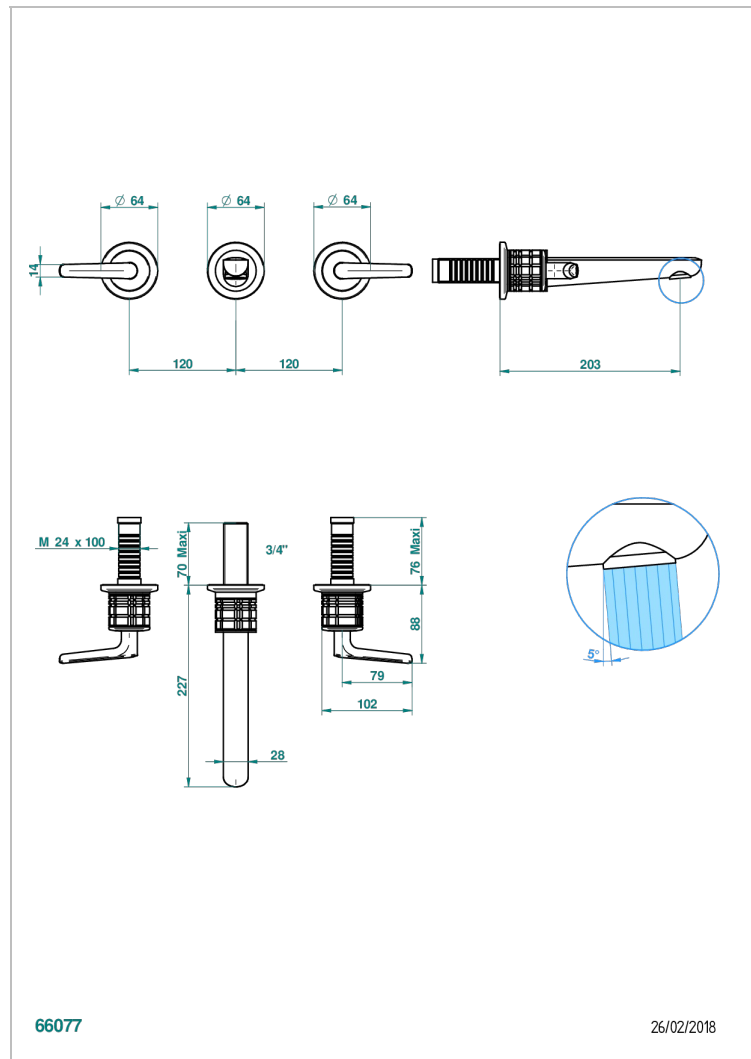

SYSTEM METAL QUADRILLE C РУКОЯТКАМИ

G9F-40GB

THG[®]
PARIS

Внешняя часть смесителя встраиваемого в стену для раковины на три отверстия с изливом ГОЛИАФ

ХАРАКТЕРИСТИКИ

- System métal quadrillé с рукоятками
- Внешняя часть смесителя встраиваемого в стену для раковины на три отверстия с изливом ГОЛИАФ

СВЯЗАННЫЕ ТОВАРНЫЕ ПОЗИЦИИ

- Ref. G00-40AC Встраиваемая часть смесителя настенного на три отверстия (не рукоят.)
- Ref. G00-40AM Встраиваемая часть смесителя настенного на 3 отверстия на пластине (рукоят.)