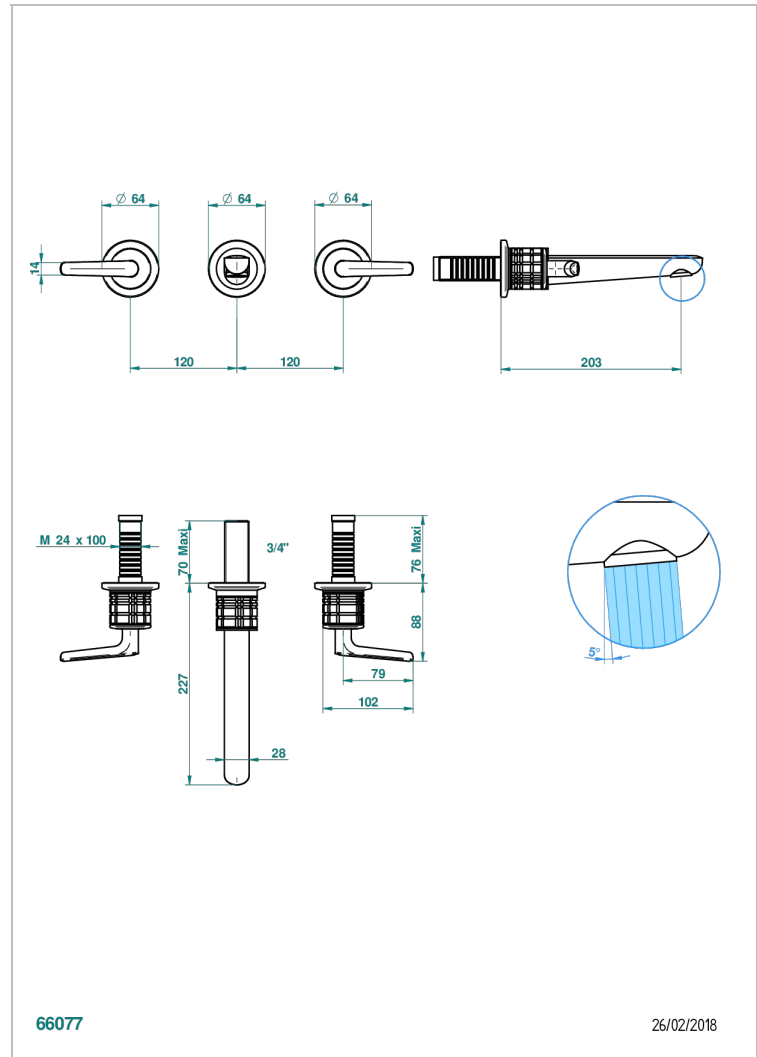

SYSTEM METAL QUADRILLE A MANETTES

G9F-40GB

Garniture pour mélangeur de lavabo mural, bec goliath

THG[®]
PARIS

66077

26/02/2018

CARACTÉRISTIQUES

- System Métal Quadrillé à manettes
- Garniture pour mélangeur de lavabo mural, bec goliath

PRODUITS ASSOCIÉS

- Ref. G00-40AC Partie à encastrer pour mélangeur mural - version croisillons
- Ref. G00-40AM Partie à encastrer pour mélangeur mural - version manettes

FINITIONS DISPONIBLES

Bronze clair - D01
Chromé - A02
Chromé insert doré - GA1
Chromé mat - C02
Doré brillant - F01
Doré mat - F07