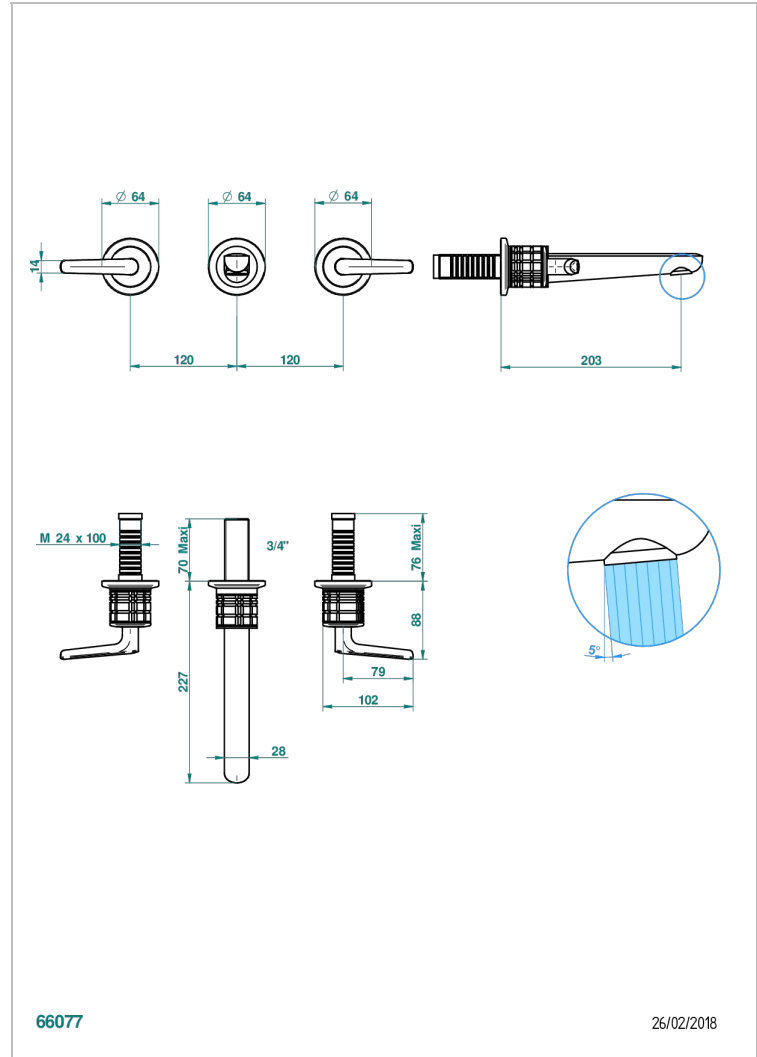

SYSTEM SQUARED METAL WITH LEVER

G9F-40GB

Grifería para mezclador de lavabo de pared, caño goliat

THG[®]
PARIS

CARACTERÍSTICAS

- System Squared Metal with lever
- Grifería para mezclador de lavabo de pared, caño goliat

PRODUCTOS RELACIONADOS

- Ref. G00-40AC Rough parts for wall mounted 3 hole mixer, cross handle version
- Ref. G00-40AM Rough parts for wall mounted 3 hole mixer, lever handle version

ACABADOS DISPONIBLES