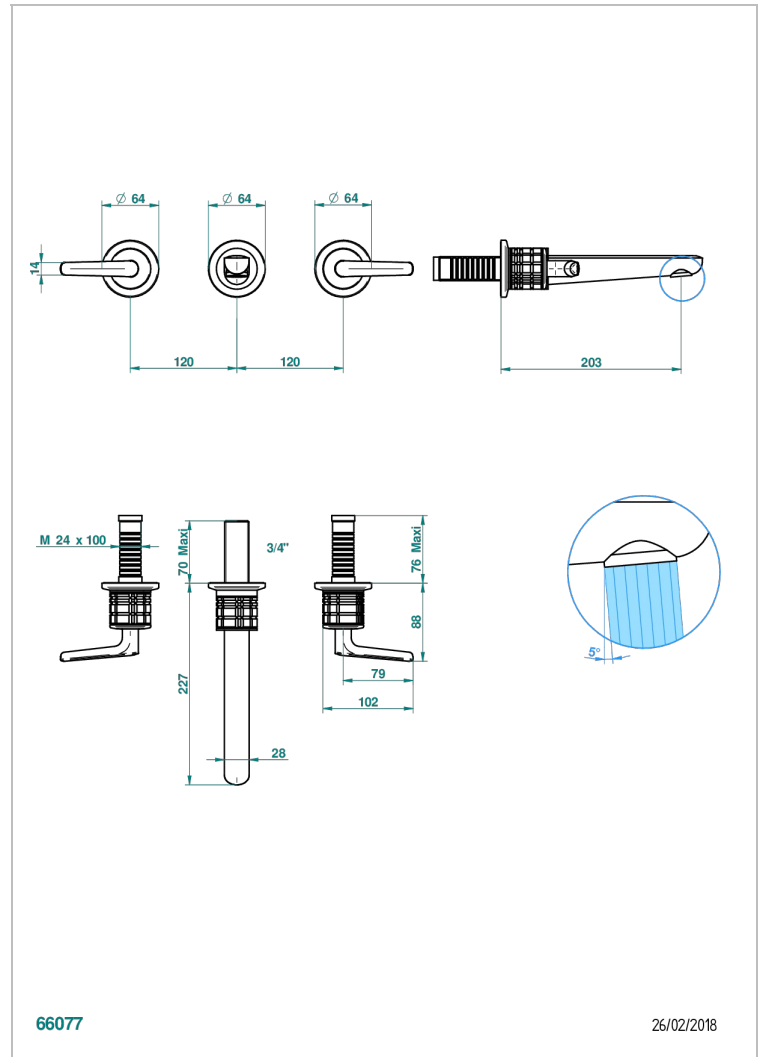

SYSTEM SQUARED METAL WITH LEVER

G9F-40GB

Garnitur für Waschtischbatterie zur Wandmontage, Goliath Auslauf

THG[®]
PARIS

EIGENSCHAFTEN

- System Squared Metal with lever
- Garnitur für Waschtischbatterie zur Wandmontage, Goliath Auslauf

ÄHNLICHE PRODUKTE

- Ref. G00-40AC Up-teil für wandarmatur
- Ref. G00-40AM Up-teil für wandarmatur

VERFÜGBARE OBERFLÄCHEN

Altnickel - H28
Blassgold - F30
Blassgold matt unlackiert - F31
Bronze hell - D01
Chrom - A02
Chrom matt - C02