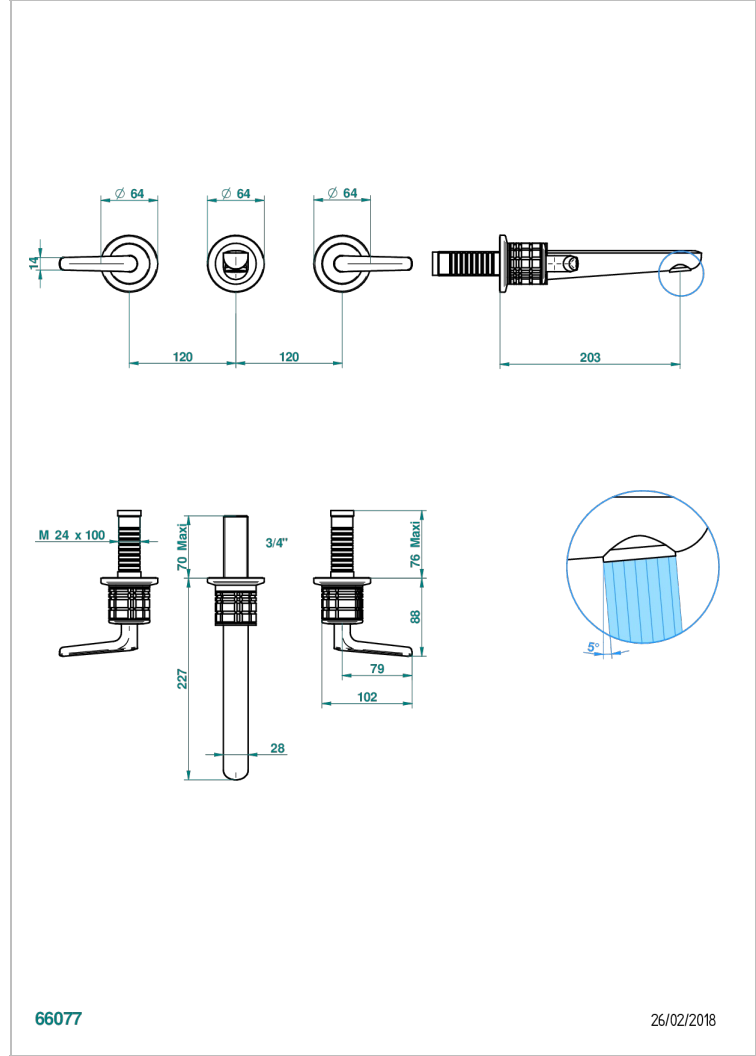

SYSTEM SQUARED METAL WITH LEVER

G9F-40GB

入墙式台盆龙头配件，大号喷嘴

THG[®]
PARIS

特色

- System Squared Metal with lever
- 入墙式台盆龙头配件，大号喷嘴

相关的SKU

- Ref. G00-40AC 无下水器入墙式龙头嵌入部分 - 四通手柄版
- Ref. G00-40AM 无下水器入墙式龙头嵌入部分 - 单把手柄版

可选饰面

Black ceram - D30
Blush PVD - H62
Graphite PVD - H64
Matt Umber PVD - H67
Matt blush PVD - H60
Matt graphite PVD - H65

PVD哑光棕铜 - F34
PVD哑光金 - H53
PVD哑光铜 - H50
PVD哑光镍 - H56
PVD抛光铜 - H49
PVD棕铜 - F33

PVD金色 - H52
PVD镍 - H55
Polished chrome with gold inlay - GA1
Umber PVD - H66
哑光复古铜 - H07
哑光浅金 - F31

哑光金 - F07
哑光铬 - C02
哑光镍 - C01
复古镍 - H28
抛光金 (24K金) - F01
抛光铬 - A02

抛光镍 - B01
浅金 - F30
漆面铜 - D01