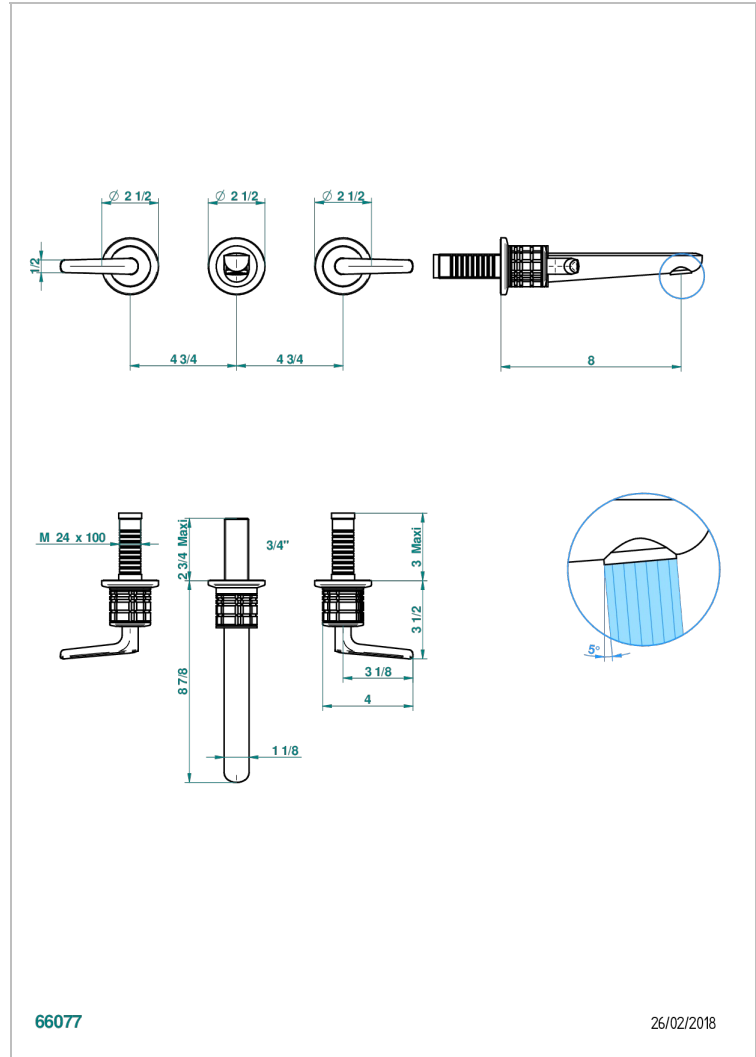

SYSTEM SQUARED METAL WITH LEVER

G9F-40GB

Grifería para mezclador de lavabo de pared, caño goliat

THG[®]
PARIS

CARACTERÍSTICAS

- System Squared Metal with lever
- Grifería para mezclador de lavabo de pared, caño goliat

PRODUCTOS RELACIONADOS

- Ref. G00-40AC Rough parts for wall mounted 3 hole mixer, cross handle version
- Ref. G00-40AM Rough parts for wall mounted 3 hole mixer, lever handle version

ACABADOS DISPONIBLES