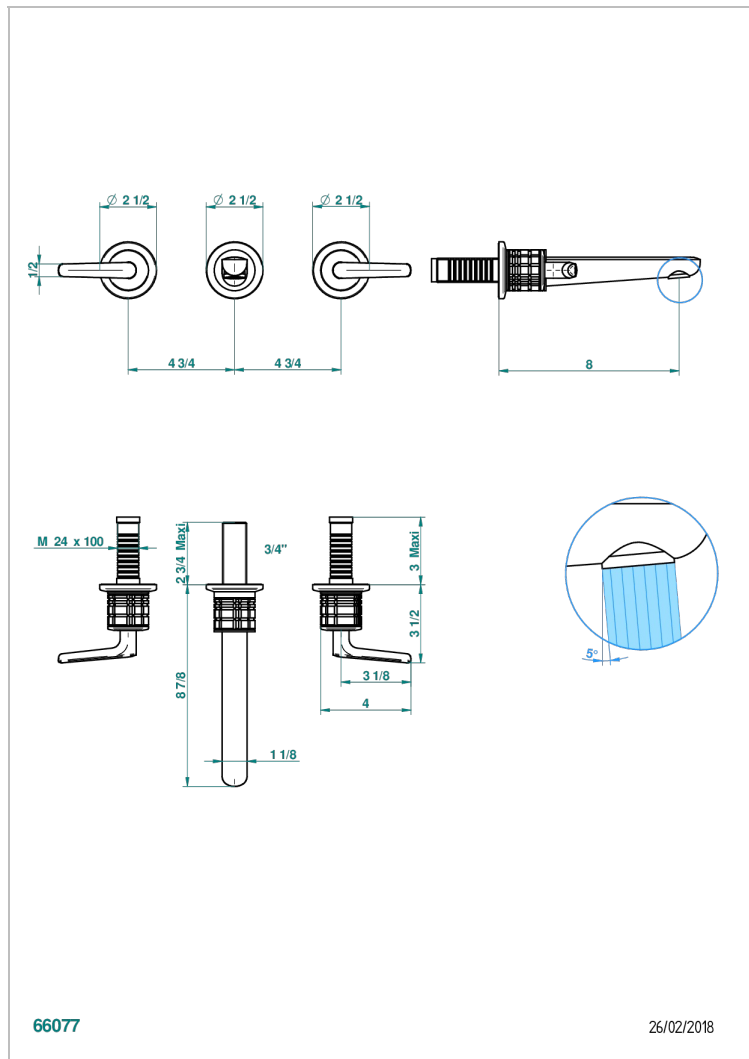

SYSTEM SQUARED METAL WITH LEVER

G9F-40GB

Garnitur für Waschtischbatterie zur Wandmontage, Goliath Auslauf

THG[®]
PARIS

EIGENSCHAFTEN

- System Squared Metal with lever
- Garnitur für Waschtischbatterie zur Wandmontage, Goliath Auslauf

ÄHNLICHE PRODUKTE

- Ref. G00-40AC Up-teil für wandarmatur
- Ref. G00-40AM Up-teil für wandarmatur

VERFÜGBARE OBERFLÄCHEN

Altnickel - H28
Blassgold - F30
Blassgold matt unlackiert - F31
Bronze hell - D01
Chrom - A02
Chrom matt - C02