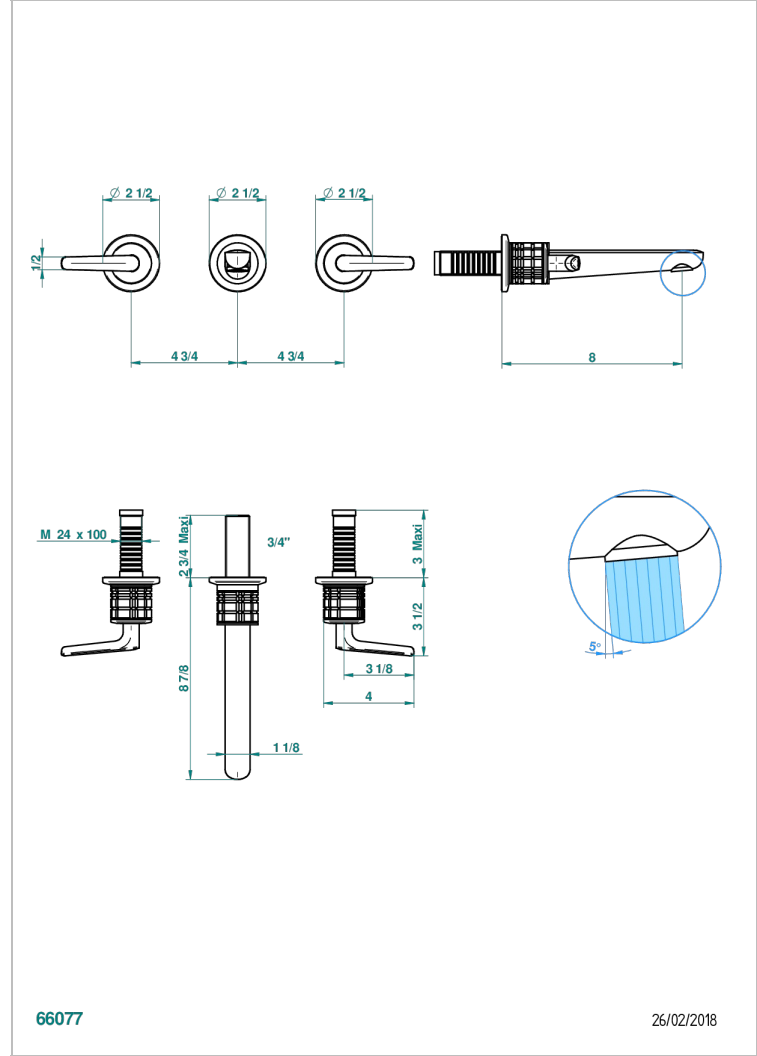

# SYSTEM SQUARED METAL WITH LEVER

G9F-40GB

入墙式台盆龙头配件，大号喷嘴

THG<sup>®</sup>  
PARIS

## 特色

- System Squared Metal with lever
- 入墙式台盆龙头配件，大号喷嘴

## 相关的SKU

- Ref. G00-40AC 无下水器入墙式龙头嵌入部分 - 四通手柄版
- Ref. G00-40AM 无下水器入墙式龙头嵌入部分 - 单把手柄版