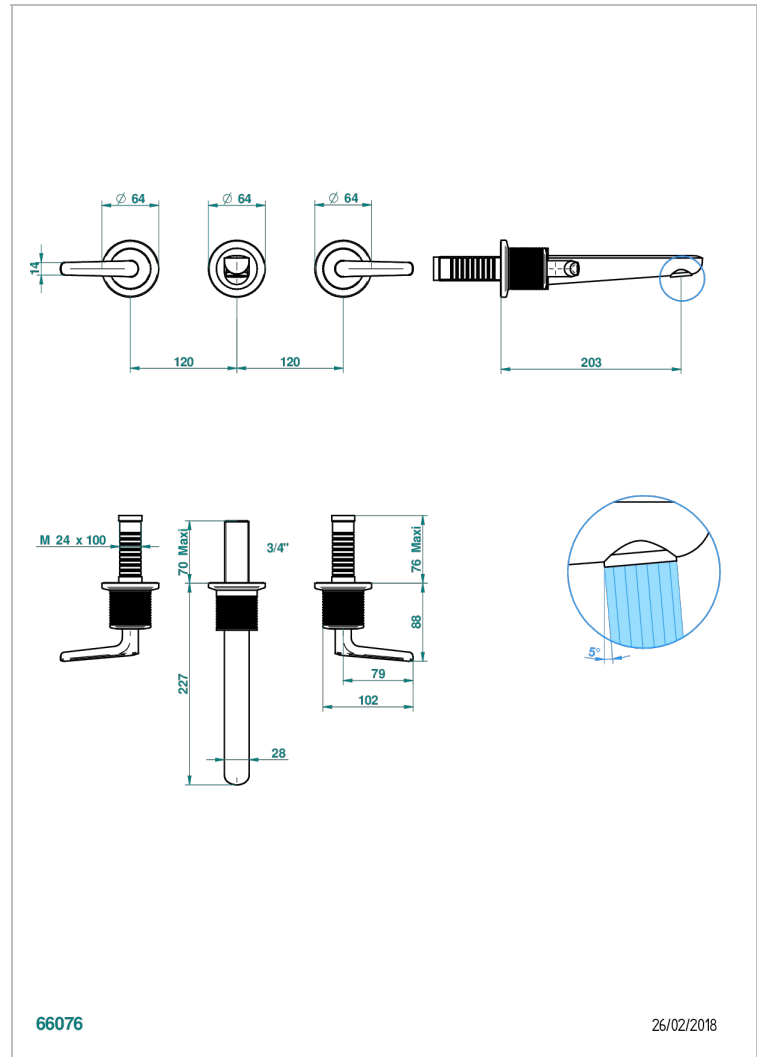

# SYSTEM METAL DIAMANT A MANETTES

G9D-40GB

Garniture pour mélangeur de lavabo mural, bec goliath

THG<sup>®</sup>  
PARIS

## CARACTÉRISTIQUES

- System Métal Diamant à manettes
- Garniture pour mélangeur de lavabo mural, bec goliath

## PRODUITS ASSOCIÉS

- Ref. G00-40AC Partie à encastrer pour mélangeur mural - version croisillons
- Ref. G00-40AM Partie à encastrer pour mélangeur mural - version manettes