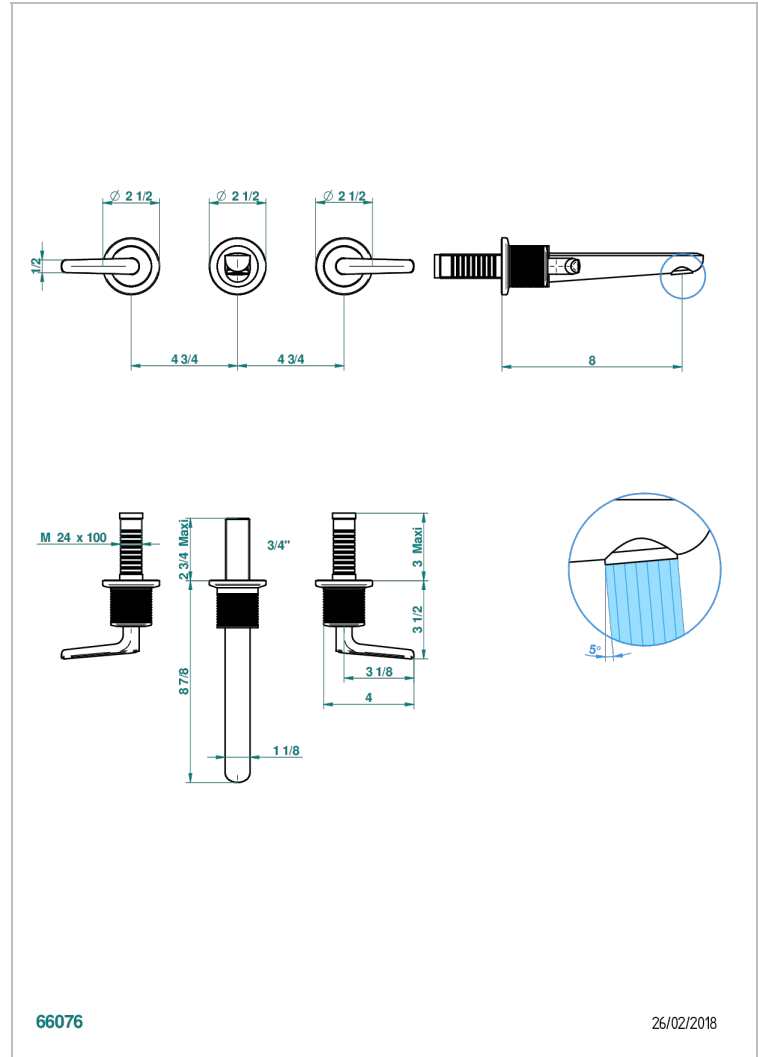

SYSTEM METAL DIAMANT A MANETTES

G9D-40GB

Garniture pour mélangeur de lavabo mural, bec goliath

THG[®]
PARIS

CARACTÉRISTIQUES

- System Métal Diamant à manettes
- Garniture pour mélangeur de lavabo mural, bec goliath

PRODUITS ASSOCIÉS

- Ref. G00-40AC Partie à encastrer pour mélangeur mural - version croisillons
- Ref. G00-40AM Partie à encastrer pour mélangeur mural - version manettes

FINITIONS DISPONIBLES

Bronze clair - D01
Chromé - A02
Chromé insert doré - GA1
Chromé mat - C02
Doré brillant - F01
Doré mat - F07