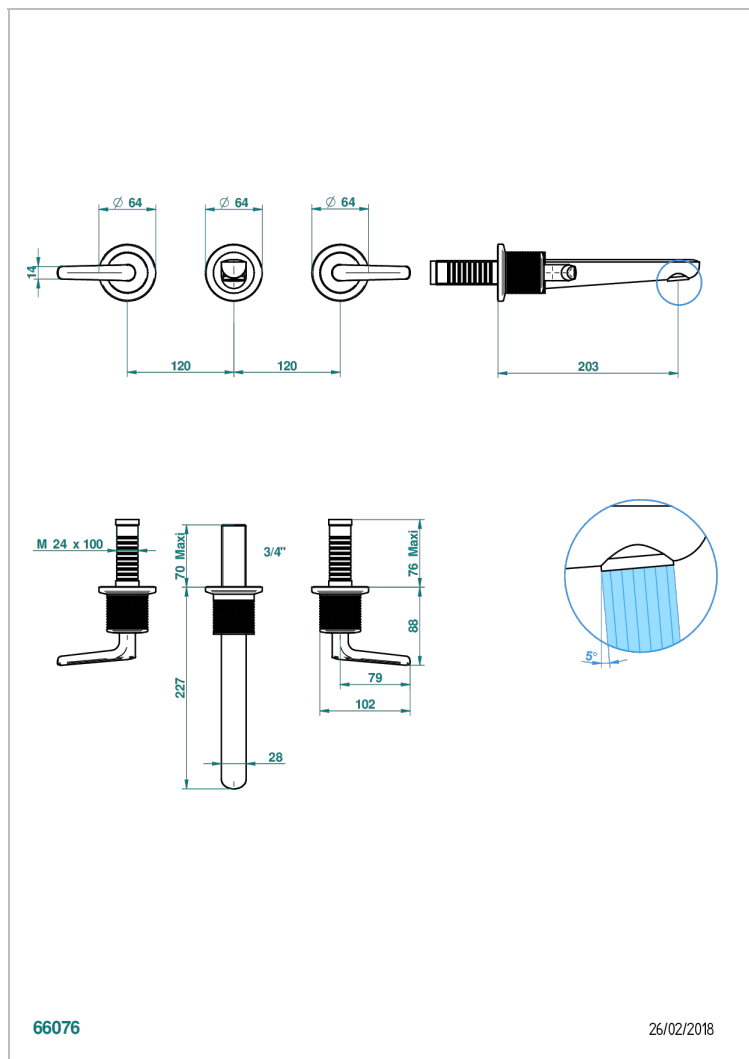

SYSTEM DIAMOND METAL WITH LEVER

G9D-40GB

Grifería para mezclador de lavabo de pared, caño goliat

THG[®]
PARIS

66076

26/02/2018

CARACTERÍSTICAS

- System Diamond Metal with lever
- Grifería para mezclador de lavabo de pared, caño goliat

PRODUCTOS RELACIONADOS

- Ref. G00-40AC Rough parts for wall mounted 3 hole mixer, cross handle version
- Ref. G00-40AM Rough parts for wall mounted 3 hole mixer, lever handle version

ACABADOS DISPONIBLES