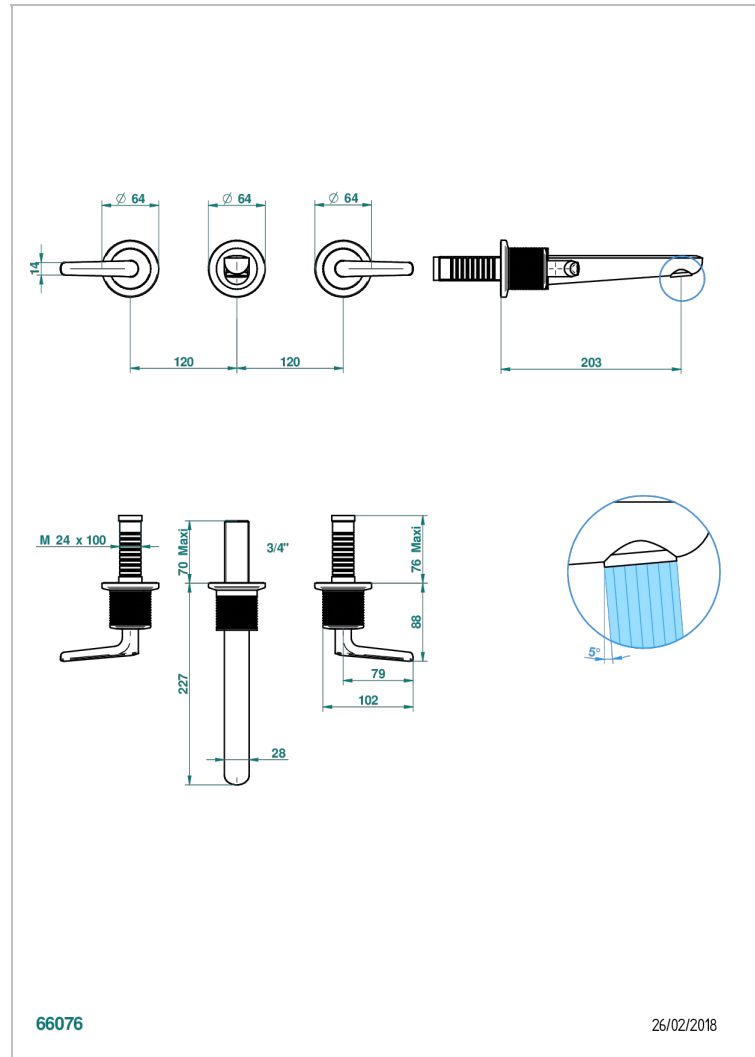

SYSTEM DIAMOND METAL WITH LEVER

G9D-40GB

Garnitur für Waschtischbatterie zur Wandmontage, Goliath Auslauf

THG[®]
PARIS

66076

26/02/2018

EIGENSCHAFTEN

- System Diamond Metal with lever
- Garnitur für Waschtischbatterie zur Wandmontage, Goliath Auslauf

ÄHNLICHE PRODUKTE

- Ref. G00-40AC Up-teil für wandarmatur
- Ref. G00-40AM Up-teil für wandarmatur

VERFÜGBARE OBERFLÄCHEN

Altnickel - H28
Blassgold - F30
Blassgold matt unlackiert - F31
Bronze hell - D01
Chrom - A02
Chrom matt - C02