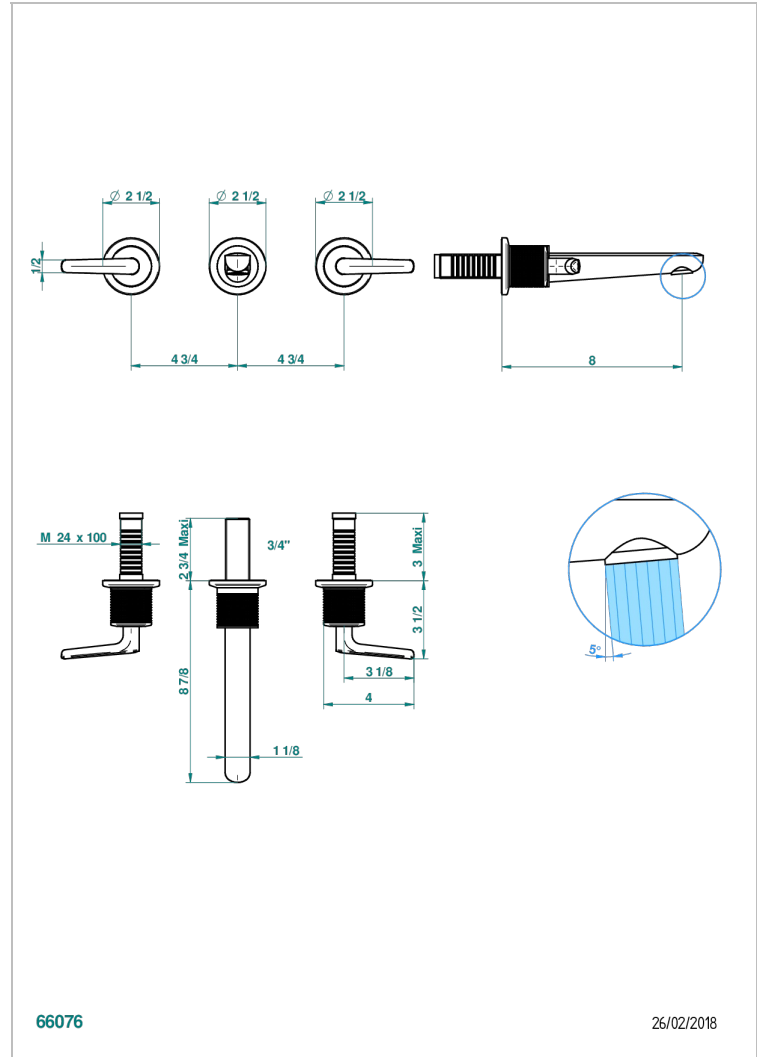

SYSTEM DIAMOND METAL WITH LEVER

G9D-40GB

Grifería para mezclador de lavabo de pared, caño goliat

THG[®]
PARIS

66076

26/02/2018

CARACTERÍSTICAS

- System Diamond Metal with lever
- Grifería para mezclador de lavabo de pared, caño goliat

PRODUCTOS RELACIONADOS

- Ref. G00-40AC Rough parts for wall mounted 3 hole mixer, cross handle version
- Ref. G00-40AM Rough parts for wall mounted 3 hole mixer, lever handle version

ACABADOS DISPONIBLES