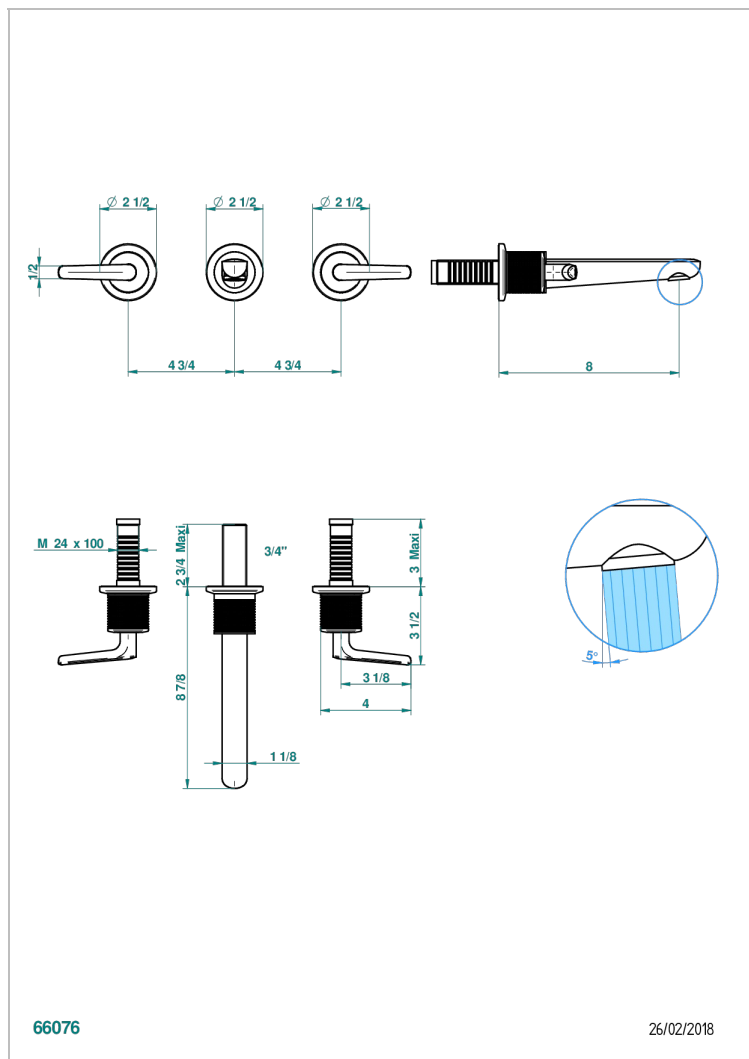

SYSTEM DIAMOND METAL WITH LEVER

G9D-40GB

Garnitur für Waschtischbatterie zur Wandmontage, Goliath Auslauf

THG[®]
PARIS

EIGENSCHAFTEN

- System Diamond Metal with lever
- Garnitur für Waschtischbatterie zur Wandmontage, Goliath Auslauf

ÄHNLICHE PRODUKTE

- Ref. G00-40AC Up-teil für wandarmatur
- Ref. G00-40AM Up-teil für wandarmatur

VERFÜGBARE OBERFLÄCHEN

Altnickel - H28
Blassgold - F30
Blassgold matt unlackiert - F31
Bronze hell - D01
Chrom - A02
Chrom matt - C02