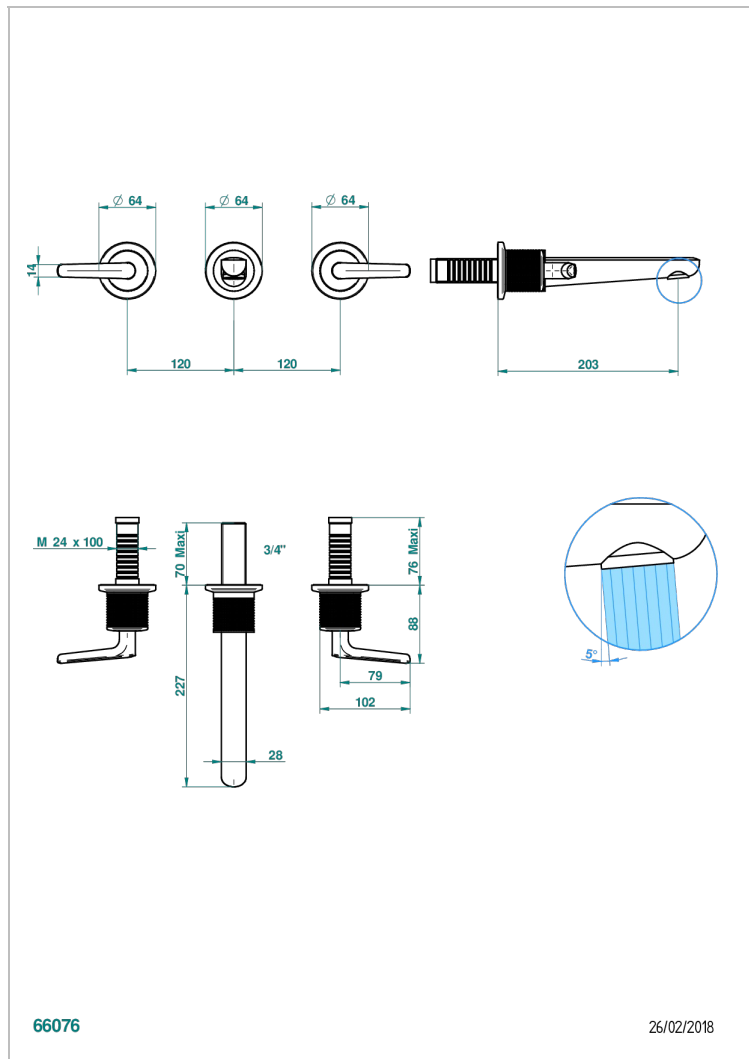

SYSTEM DIAMOND METAL WITH LEVER

G9D-40GB

Grifería para mezclador de lavabo de pared, caño goliat

THG[®]
PARIS

CARACTERÍSTICAS

- System Diamond Metal with lever
- Grifería para mezclador de lavabo de pared, caño goliat

PRODUCTOS RELACIONADOS

- Ref. G00-40AC Rough parts for wall mounted 3 hole mixer, cross handle version
- Ref. G00-40AM Rough parts for wall mounted 3 hole mixer, lever handle version

ACABADOS DISPONIBLES