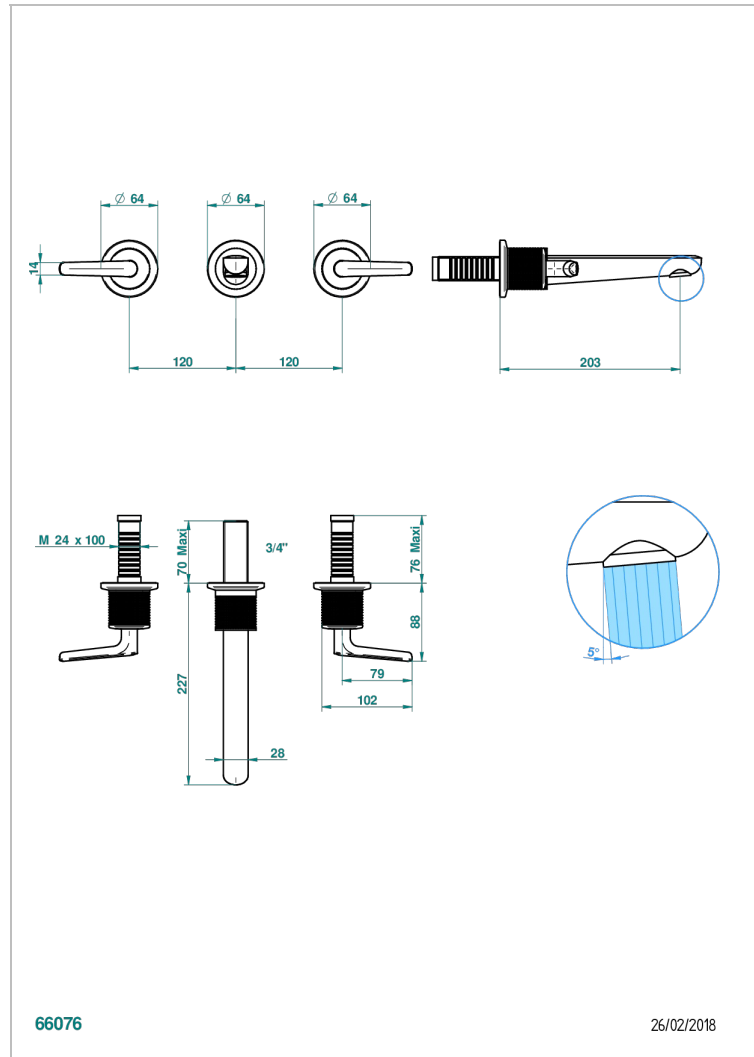

SYSTEM DIAMOND METAL WITH LEVER

G9D-40GB

Garnitur für Waschtischbatterie zur Wandmontage, Goliath Auslauf

THG[®]
PARIS

66076

26/02/2018

EIGENSCHAFTEN

- System Diamond Metal with lever
- Garnitur für Waschtischbatterie zur Wandmontage, Goliath Auslauf

ÄHNLICHE PRODUKTE

- Ref. G00-40AC Up-teil für wandarmatur
- Ref. G00-40AM Up-teil für wandarmatur

VERFÜGBARE OBERFLÄCHEN

Altnickel - H28
Blassgold - F30
Blassgold matt unlackiert - F31
Bronze hell - D01
Chrom - A02
Chrom matt - C02