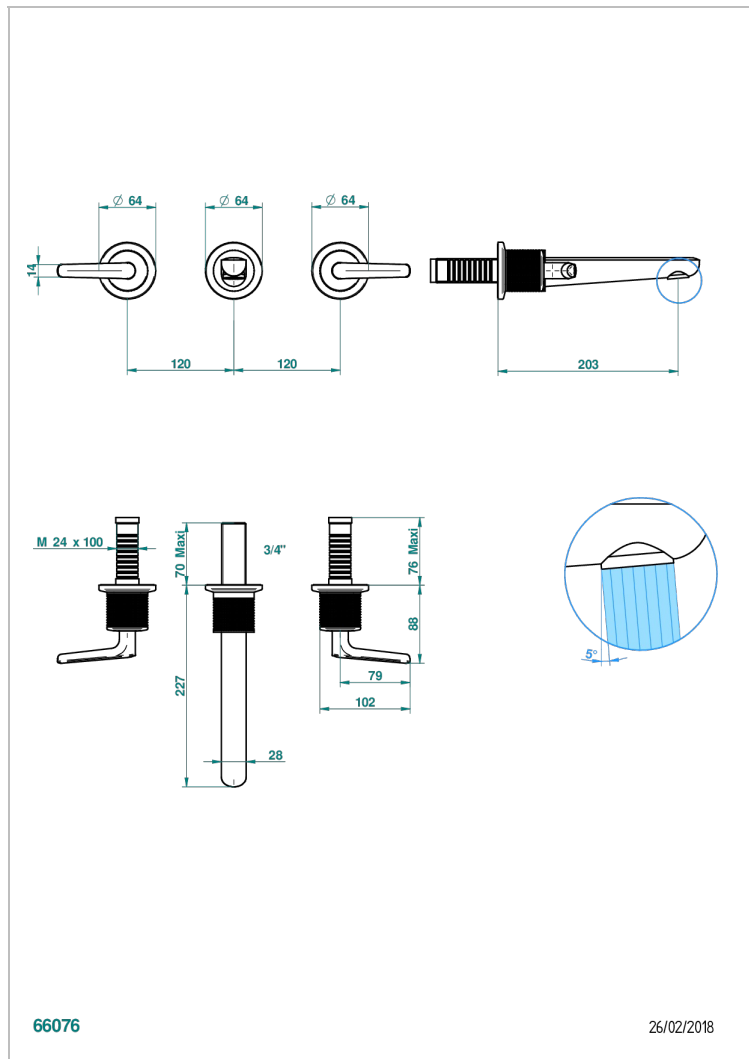

SYSTEM DIAMOND METAL WITH LEVER

G9D-40GB

入墙式台盆龙头配件，大号喷嘴

66076

26/02/2018

特色

- System Diamond Metal with lever
- 入墙式台盆龙头配件，大号喷嘴

相关的SKU

- Ref. G00-40AC 无下水器入墙式龙头嵌入部分 - 四通手柄版
- Ref. G00-40AM 无下水器入墙式龙头嵌入部分 - 单把手柄版

可选饰面

Black ceram - D30
Blush PVD - H62
Graphite PVD - H64
Matt Umber PVD - H67
Matt blush PVD - H60
Matt graphite PVD - H65

PVD哑光棕铜 - F34
PVD哑光金 - H53
PVD哑光铜 - H50
PVD哑光镍 - H56
PVD抛光铜 - H49
PVD棕铜 - F33

PVD金色 - H52
PVD镍 - H55
Polished chrome with gold inlay - GA1
Umber PVD - H66
哑光复古铜 - H07
哑光浅金 - F31

哑光金 - F07
哑光铬 - C02
哑光镍 - C01
复古镍 - H28
抛光金 (24K金) - F01
抛光铬 - A02

抛光镍 - B01
浅金 - F30
漆面铜 - D01