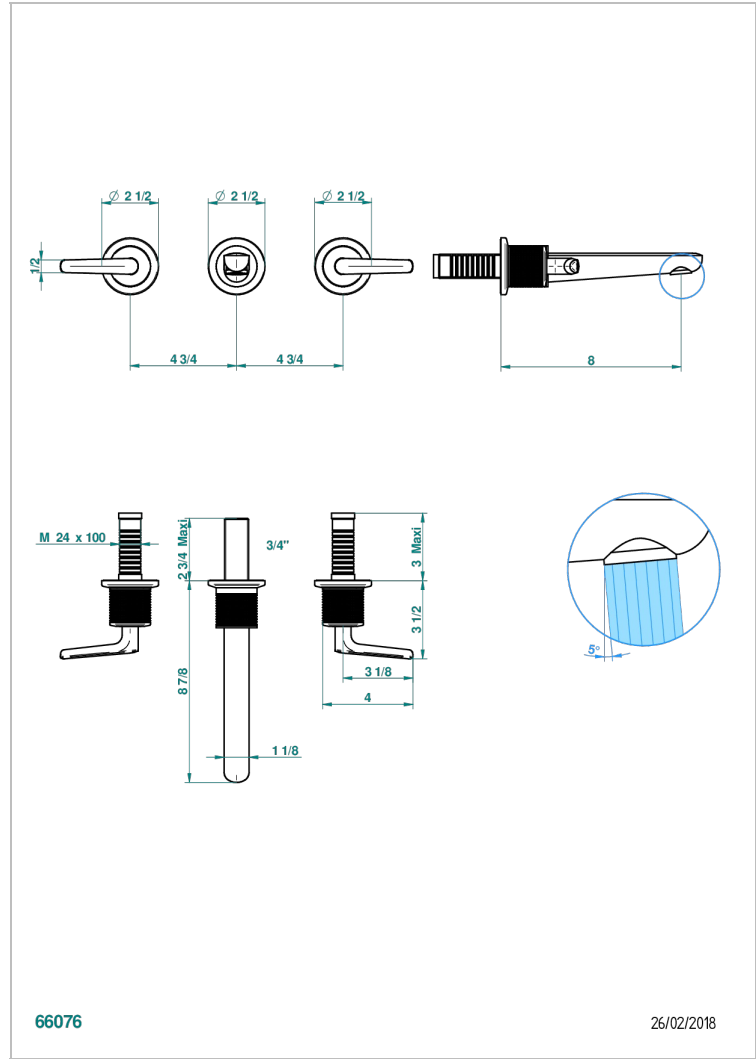

SYSTEM DIAMOND METAL WITH LEVER

G9D-40GB

Grifería para mezclador de lavabo de pared, caño goliat

THG[®]
PARIS

66076

26/02/2018

CARACTERÍSTICAS

- System Diamond Metal with lever
- Grifería para mezclador de lavabo de pared, caño goliat

PRODUCTOS RELACIONADOS

- Ref. G00-40AC Rough parts for wall mounted 3 hole mixer, cross handle version
- Ref. G00-40AM Rough parts for wall mounted 3 hole mixer, lever handle version

ACABADOS DISPONIBLES