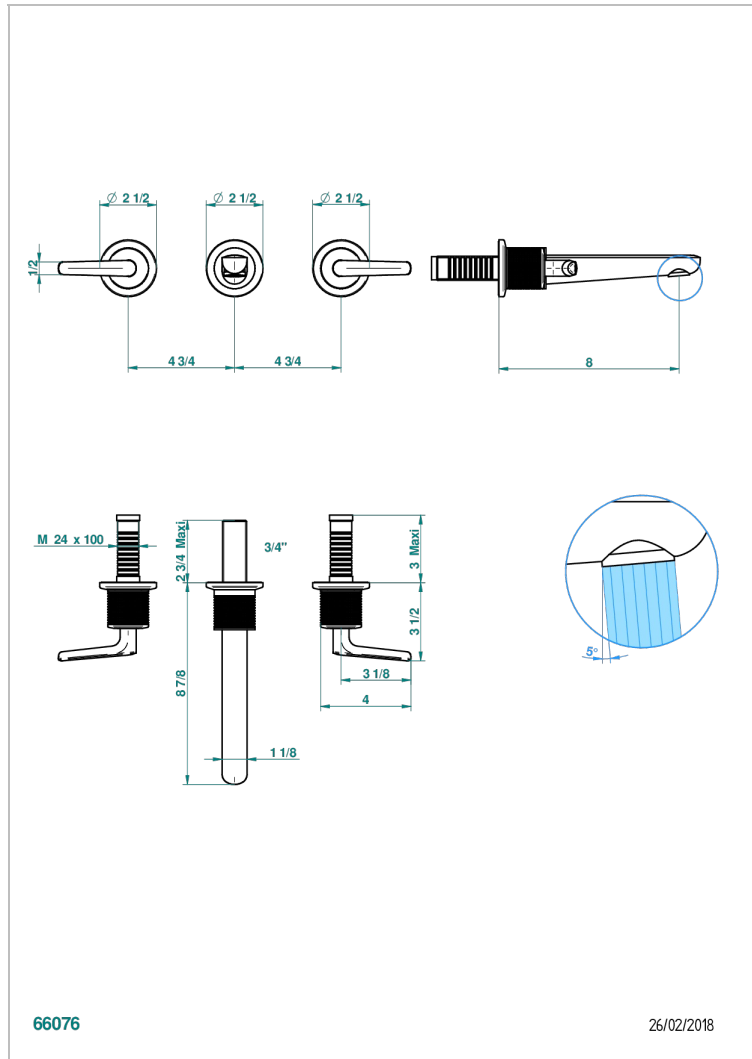

SYSTEM DIAMOND METAL WITH LEVER

G9D-40GB

入墙式台盆龙头配件，大号喷嘴

特色

- System Diamond Metal with lever
- 入墙式台盆龙头配件，大号喷嘴

相关的SKU

- Ref. G00-40AC 无下水器入墙式龙头嵌入部分 - 四通手柄版
- Ref. G00-40AM 无下水器入墙式龙头嵌入部分 - 单把手柄版

可选饰面