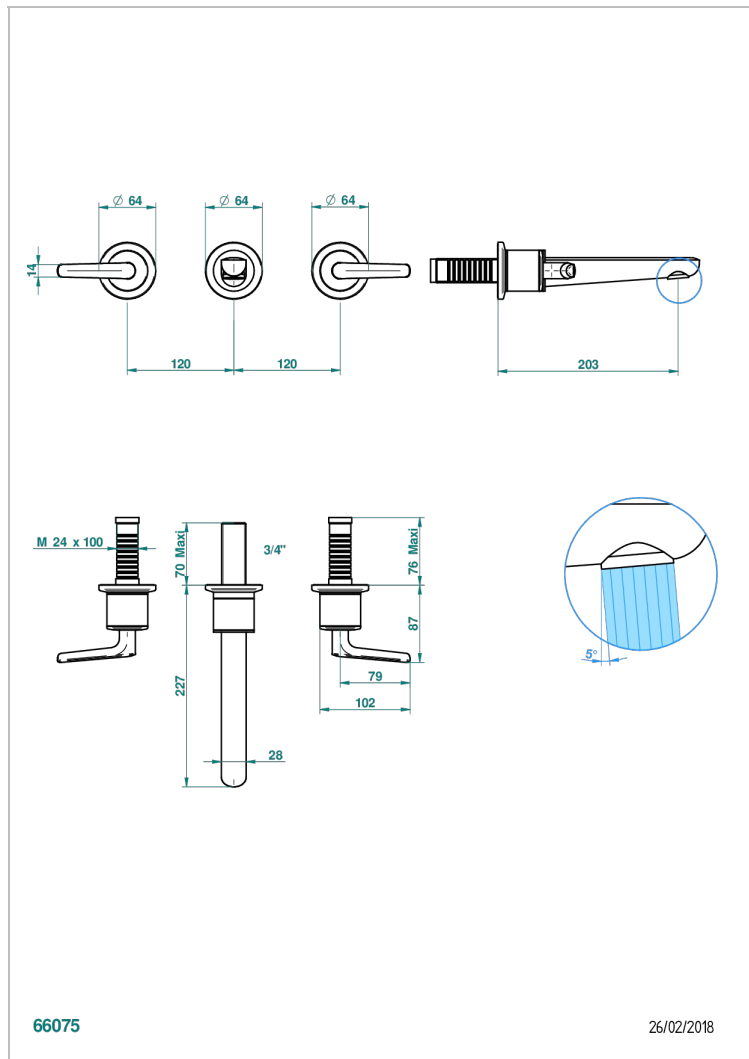

# SYSTEM METAL LISSE A MANETTES

G9B-40GB

Garniture pour mélangeur de lavabo mural, bec goliath

THG<sup>®</sup>  
PARIS

## CARACTÉRISTIQUES

- System Métal lisse à manettes
- Garniture pour mélangeur de lavabo mural, bec goliath

## PRODUITS ASSOCIÉS

- Ref. G00-40AC Partie à encastrer pour mélangeur mural - version croisillons
- Ref. G00-40AM Partie à encastrer pour mélangeur mural - version manettes