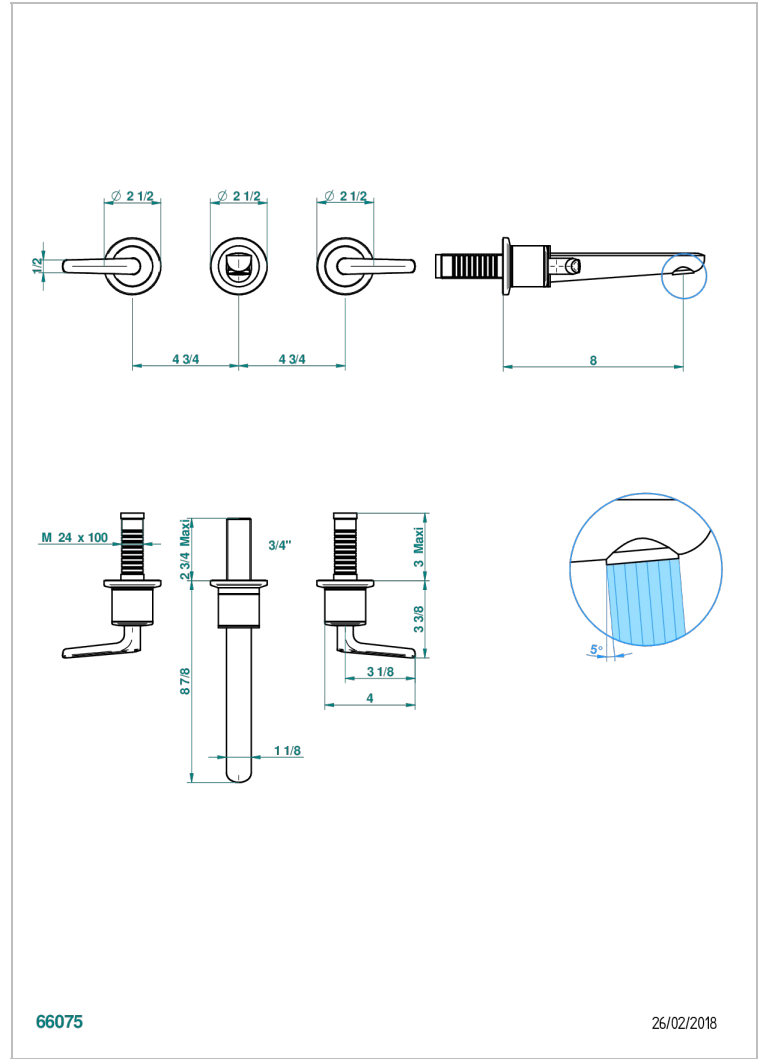

SYSTEM METAL LISSE A MANETTES

G9B-40GB

Garniture pour mélangeur de lavabo mural, bec goliath

THG[®]
PARIS

CARACTÉRISTIQUES

- System Métal lisse à manettes
- Garniture pour mélangeur de lavabo mural, bec goliath

PRODUITS ASSOCIÉS

- Ref. G00-40AC Partie à encastrer pour mélangeur mural - version croisillons
- Ref. G00-40AM Partie à encastrer pour mélangeur mural - version manettes

FINITIONS DISPONIBLES

Bronze clair - D01
Chromé - A02
Chromé insert doré - GA1
Chromé mat - C02
Doré brillant - F01
Doré mat - F07