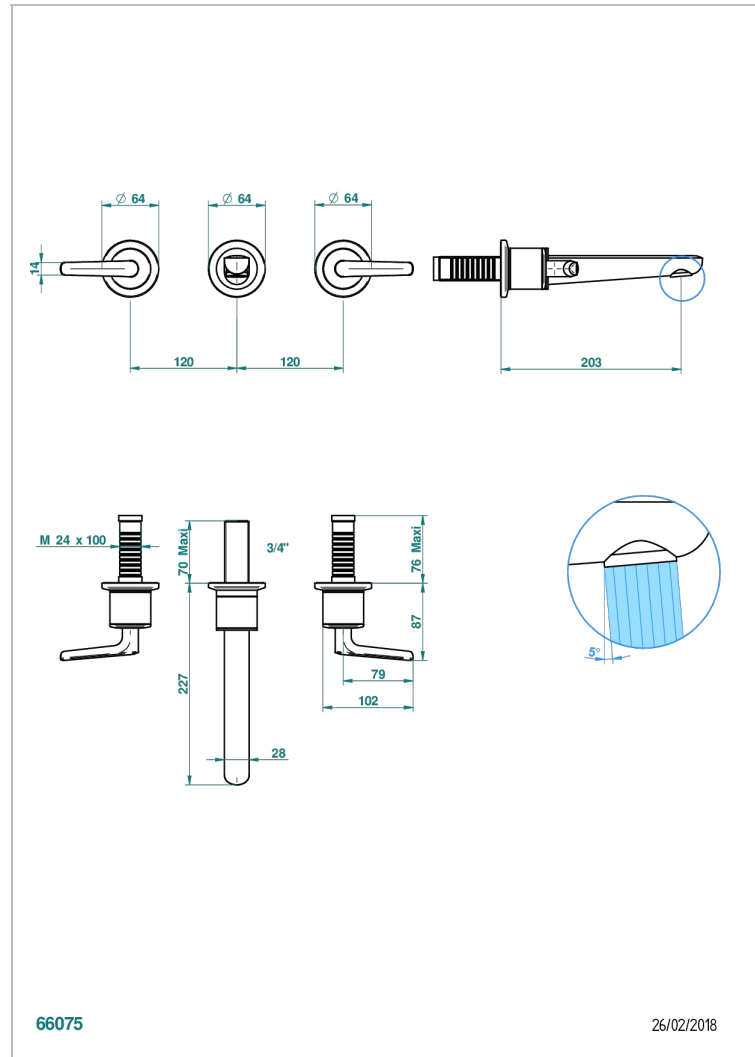

SYSTEM METAL LISSE A MANETTES

G9B-40GB

Garniture pour mélangeur de lavabo mural, bec goliath

THG[®]
PARIS

CARACTÉRISTIQUES

- System Métal lisse à manettes
- Garniture pour mélangeur de lavabo mural, bec goliath

PRODUITS ASSOCIÉS

- Ref. G00-40AC Partie à encastrer pour mélangeur mural - version croisillons
- Ref. G00-40AM Partie à encastrer pour mélangeur mural - version manettes

FINITIONS DISPONIBLES

Bronze clair - D01
Chromé - A02
Chromé insert doré - GA1
Chromé mat - C02
Doré brillant - F01
Doré mat - F07