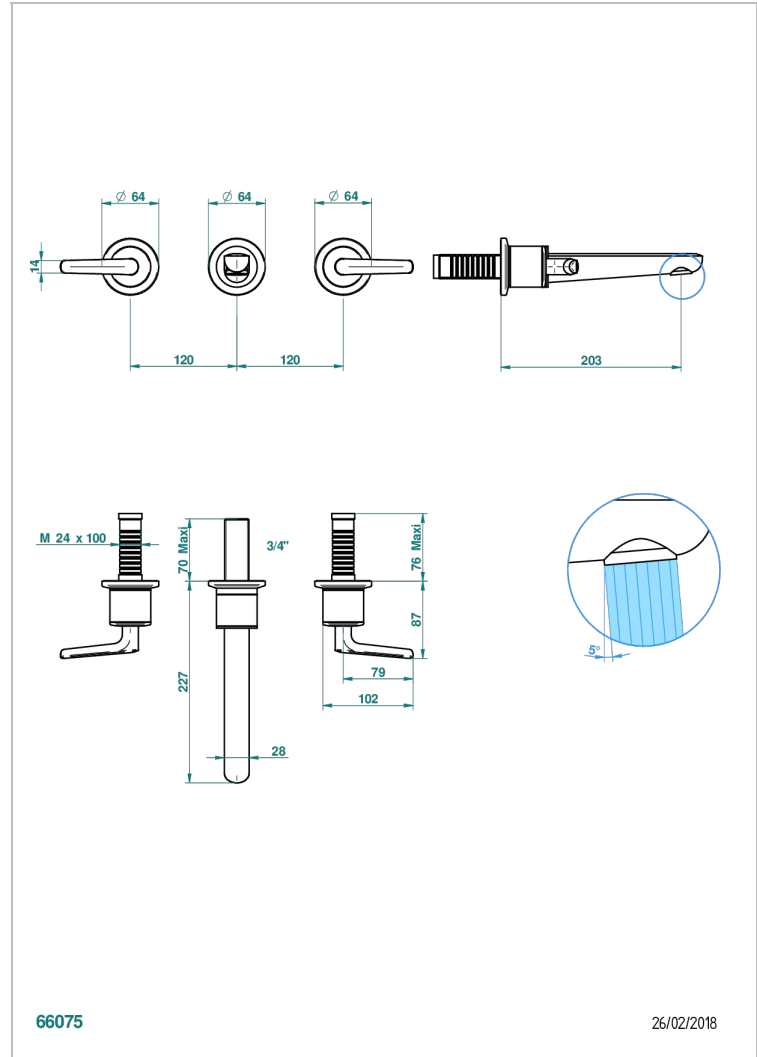

SYSTEM SMOOTH METAL WITH LEVER

G9B-40GB

Grifería para mezclador de lavabo de pared, caño goliat

THG[®]
PARIS

CARACTERÍSTICAS

- System Smooth Metal with lever
- Grifería para mezclador de lavabo de pared, caño goliat

PRODUCTOS RELACIONADOS

- Ref. G00-40AC Rough parts for wall mounted 3 hole mixer, cross handle version
- Ref. G00-40AM Rough parts for wall mounted 3 hole mixer, lever handle version

ACABADOS DISPONIBLES