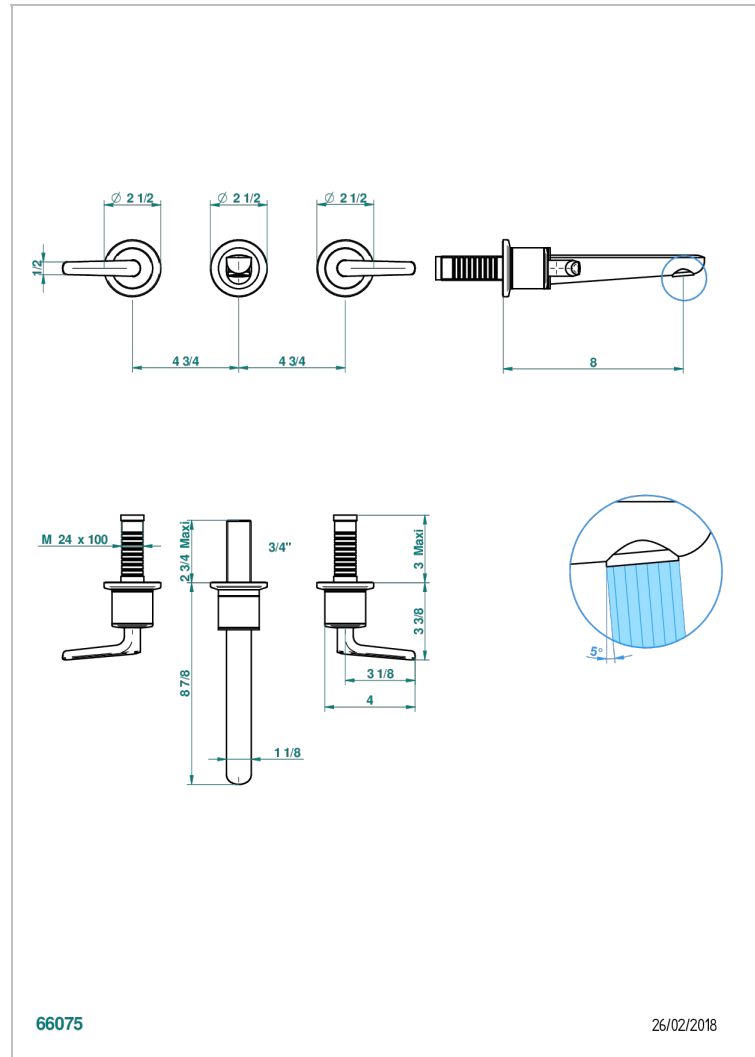

SYSTEM METAL LISSE A MANETTES

G9B-40GB

Garniture pour mélangeur de lavabo mural, bec goliath

THG[®]
PARIS

66075

26/02/2018

CARACTÉRISTIQUES

- System Métal lisse à manettes
- Garniture pour mélangeur de lavabo mural, bec goliath

PRODUITS ASSOCIÉS

- Ref. G00-40AC Partie à encastrer pour mélangeur mural - version croisillons
- Ref. G00-40AM Partie à encastrer pour mélangeur mural - version manettes

FINITIONS DISPONIBLES

Bronze clair - D01
Chromé - A02
Chromé insert doré - GA1
Chromé mat - C02
Doré brillant - F01
Doré mat - F07