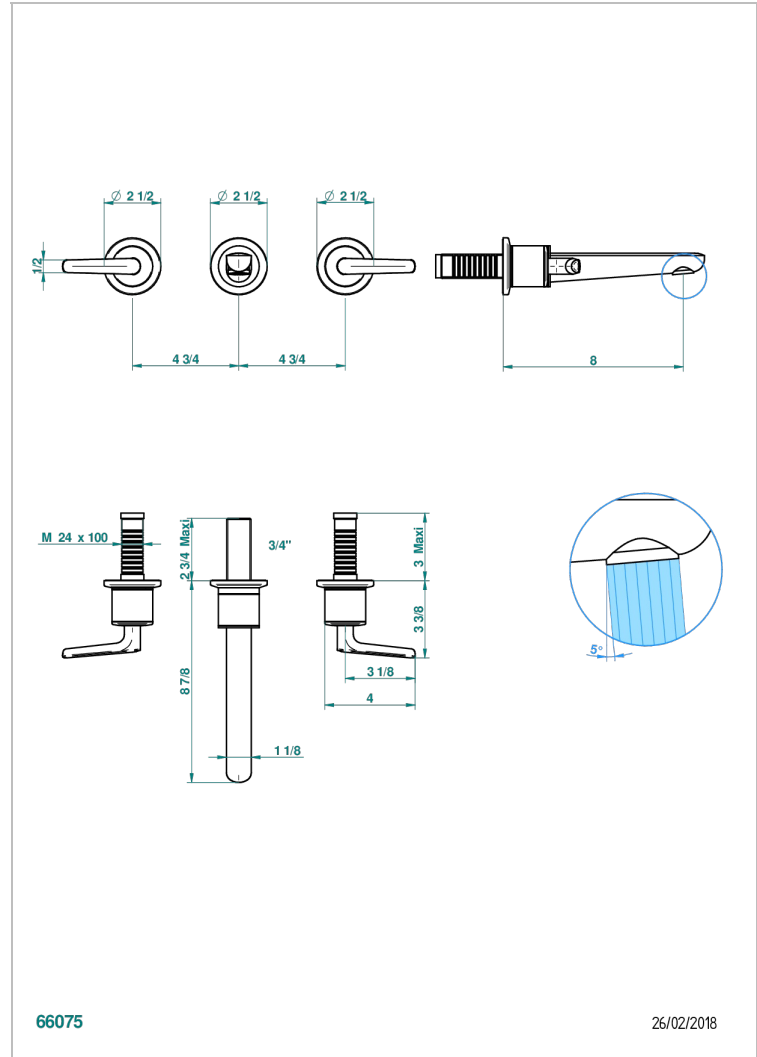

SYSTEM SMOOTH METAL WITH LEVER

G9B-40GB

Grifería para mezclador de lavabo de pared, caño goliat

THG[®]
PARIS

66075

26/02/2018

CARACTERÍSTICAS

- System Smooth Metal with lever
- Grifería para mezclador de lavabo de pared, caño goliat

PRODUCTOS RELACIONADOS

- Ref. G00-40AC Rough parts for wall mounted 3 hole mixer, cross handle version
- Ref. G00-40AM Rough parts for wall mounted 3 hole mixer, lever handle version

ACABADOS DISPONIBLES