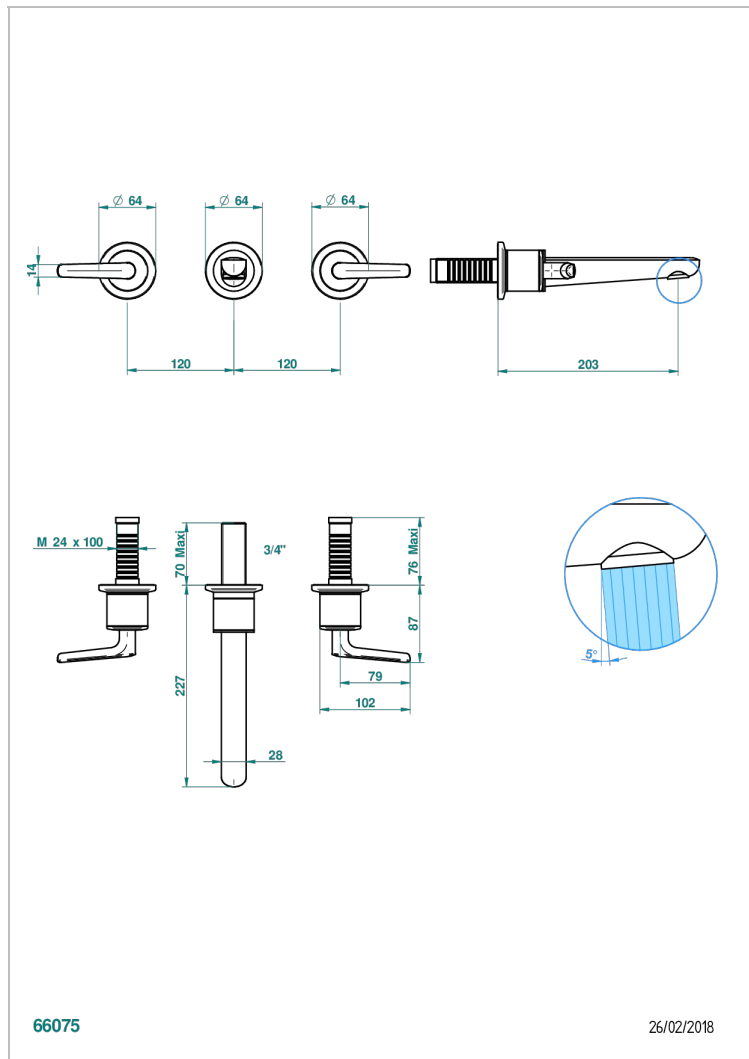

SYSTEM METAL LISSE C РУКОЯТКАМИ

G9B-40GB

THG[®]
PARIS

Внешняя часть смесителя встраиваемого в стену для раковины на три отверстия с изливом ГОЛИАФ

66075

26/02/2018

ХАРАКТЕРИСТИКИ

- System métal lisse с ручьятками
- Внешняя часть смесителя встраиваемого в стену для раковины на три отверстия с изливом ГОЛИАФ

СВЯЗАННЫЕ ТОВАРНЫЕ ПОЗИЦИИ

- Ref. G00-40AC Встраиваемая часть смесителя настенного на три отверстия (не ручьят.)
- Ref. G00-40AM Встраиваемая часть смесителя настенного на 3 отверстия на пластине (ручьят.)