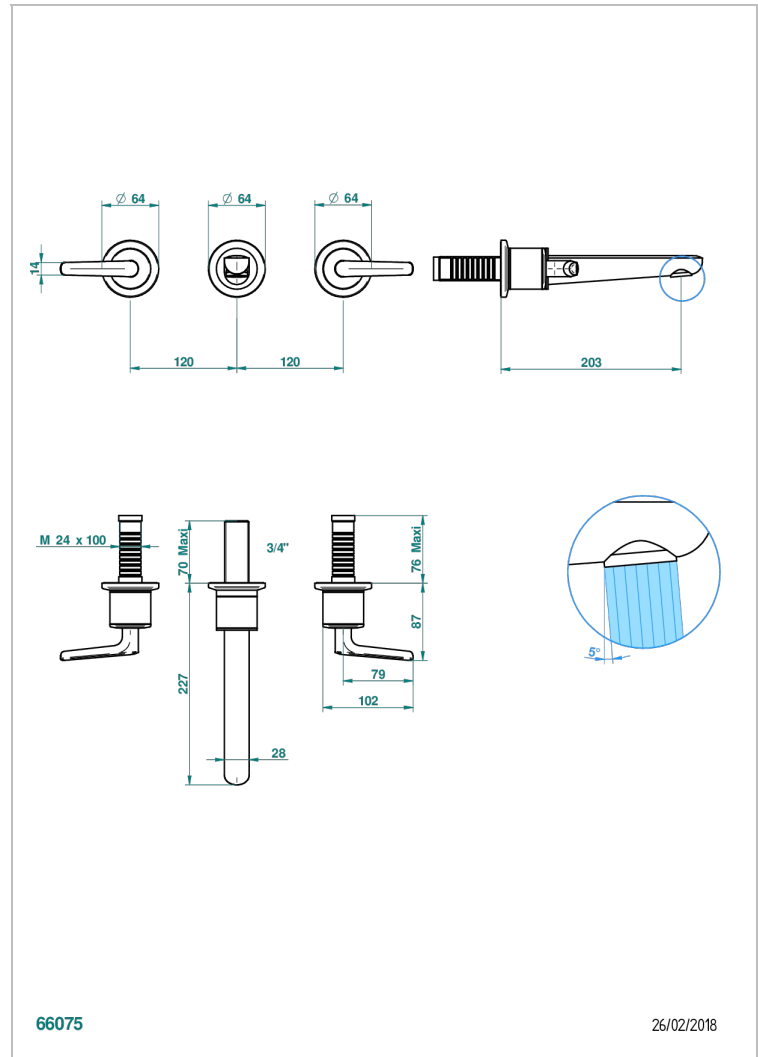

# SYSTEM SMOOTH METAL WITH LEVER

G9B-40GB

Grifería para mezclador de lavabo de pared, caño goliat

THG<sup>®</sup>  
PARIS

## CARACTERÍSTICAS

- System Smooth Metal with lever
- Grifería para mezclador de lavabo de pared, caño goliat

## PRODUCTOS RELACIONADOS

- Ref. G00-40AC Rough parts for wall mounted 3 hole mixer, cross handle version
- Ref. G00-40AM Rough parts for wall mounted 3 hole mixer, lever handle version