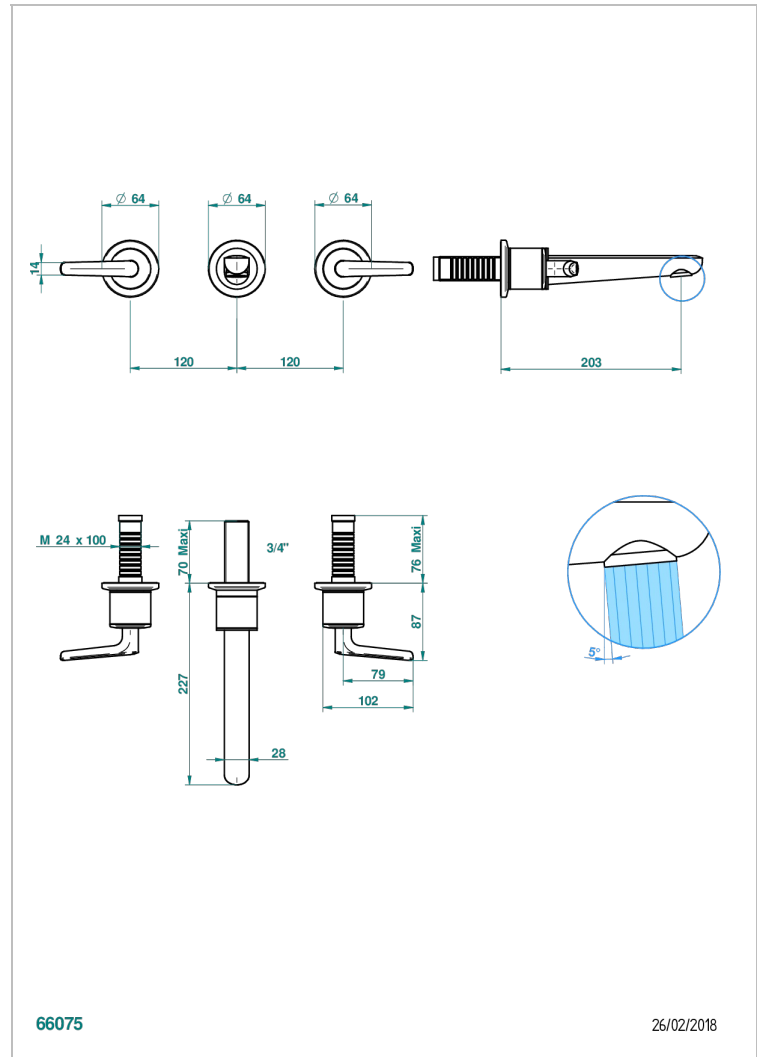

SYSTEM SMOOTH METAL WITH LEVER

G9B-40GB

Garnitur für Waschtischbatterie zur Wandmontage, Goliath Auslauf

THG[®]
PARIS

EIGENSCHAFTEN

- System Smooth Metal with lever
- Garnitur für Waschtischbatterie zur Wandmontage, Goliath Auslauf

ÄHNLICHE PRODUKTE

- Ref. G00-40AC Up-teil für wandarmatur
- Ref. G00-40AM Up-teil für wandarmatur

VERFÜGBARE OBERFLÄCHEN

Altnickel - H28
Blassgold - F30
Blassgold matt unlackiert - F31
Bronze hell - D01
Chrom - A02
Chrom matt - C02