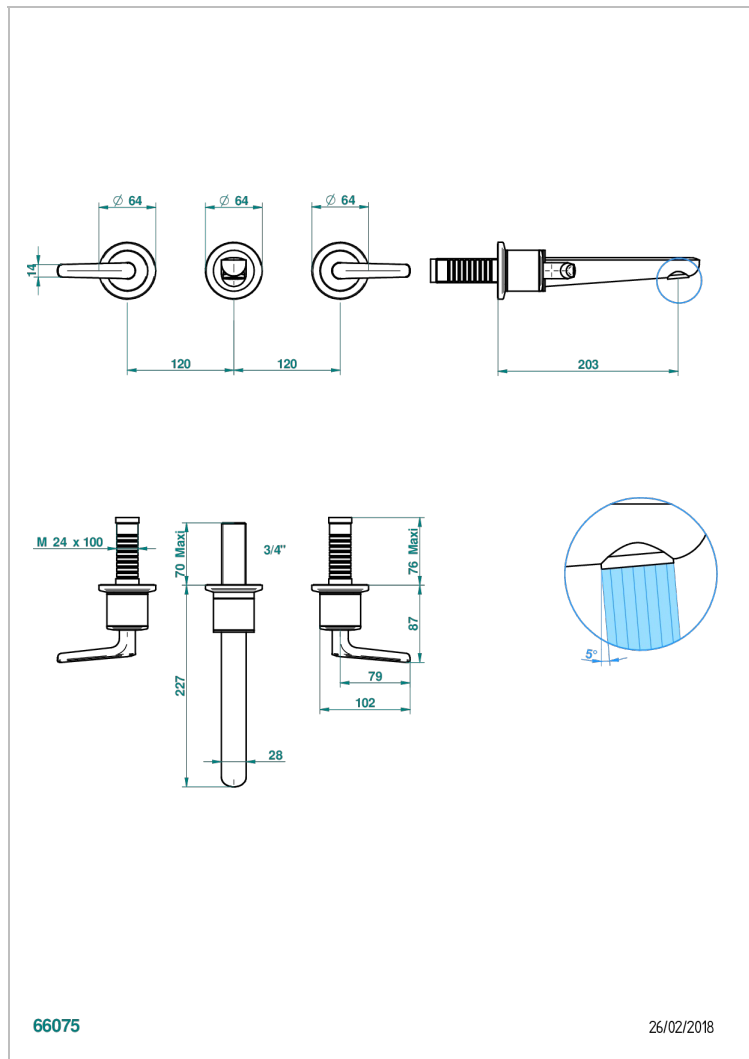

SYSTEM SMOOTH METAL WITH LEVER

G9B-40GB

入墙式台盆龙头配件，大号喷嘴

THG[®]
PARIS

特色

- System Smooth Metal with lever
- 入墙式台盆龙头配件，大号喷嘴

相关的SKU

- Ref. G00-40AC 无下水器入墙式龙头嵌入部分 - 四通手柄版
- Ref. G00-40AM 无下水器入墙式龙头嵌入部分 - 单把手柄版

哑光金 - F07
哑光铬 - C02
哑光镍 - C01
复古镍 - H28
抛光金 (24K金) - F01
抛光铬 - A02

抛光镍 - B01
浅金 - F30
漆面铜 - D01