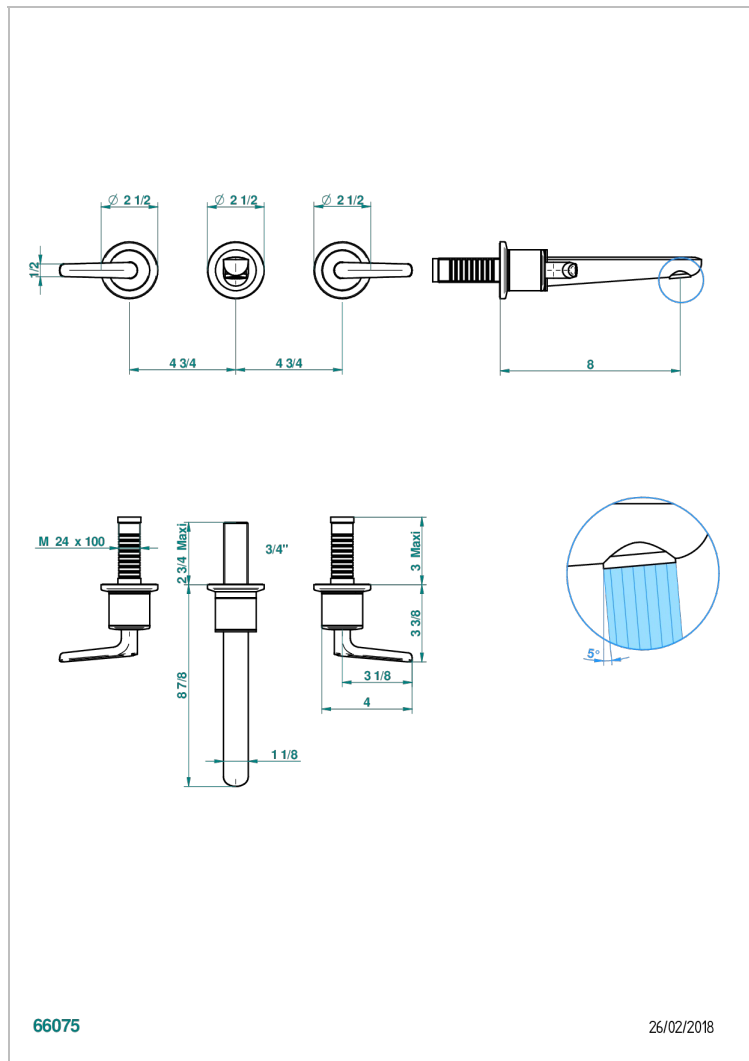

SYSTEM METAL LISSE C РУКОЯТКАМИ

G9B-40GB

THG[®]
PARIS

Внешняя часть смесителя встраиваемого в стену для раковины на три отверстия с изливом ГОЛИАФ

ХАРАКТЕРИСТИКИ

- System métal lisse с ручьятками
- Внешняя часть смесителя встраиваемого в стену для раковины на три отверстия с изливом ГОЛИАФ

СВЯЗАННЫЕ ТОВАРНЫЕ ПОЗИЦИИ

- Ref. G00-40AC Встраиваемая часть смесителя настенного на три отверстия (не ручьят.)
- Ref. G00-40AM Встраиваемая часть смесителя настенного на 3 отверстия на пластине (ручьят.)