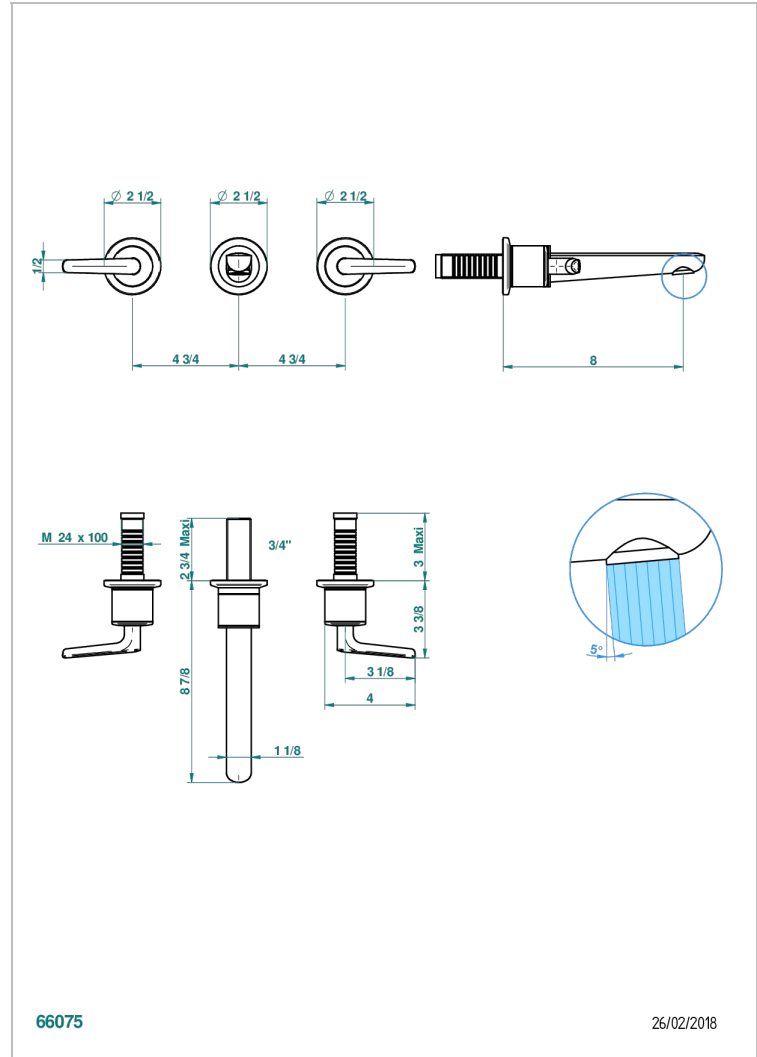

SYSTEM METAL LISSE A MANETTES

G9B-40GB

Garniture pour mélangeur de lavabo mural, bec goliath

THG[®]
PARIS

CARACTÉRISTIQUES

- System Métal lisse à manettes
- Garniture pour mélangeur de lavabo mural, bec goliath

PRODUITS ASSOCIÉS

- Ref. G00-40AC Partie à encastrer pour mélangeur mural - version croisillons
- Ref. G00-40AM Partie à encastrer pour mélangeur mural - version manettes

FINITIONS DISPONIBLES

Bronze clair - D01
Chromé - A02
Chromé insert doré - GA1
Chromé mat - C02
Doré brillant - F01
Doré mat - F07