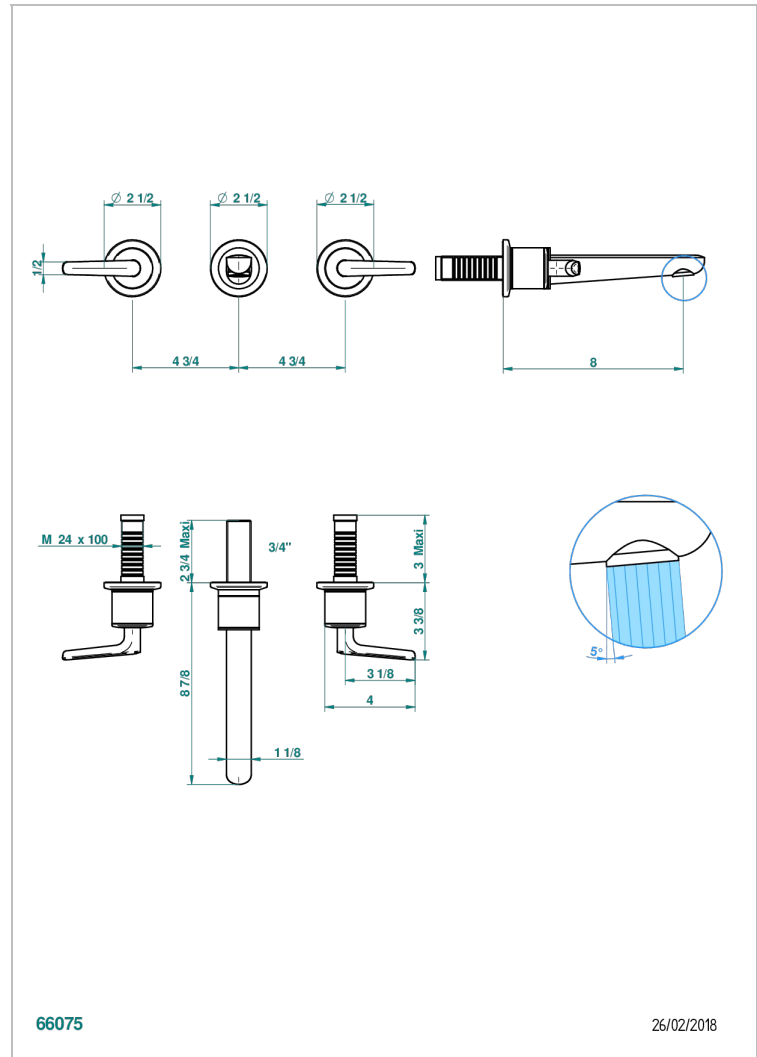

SYSTEM SMOOTH METAL WITH LEVER

G9B-40GB

Grifería para mezclador de lavabo de pared, caño goliat

THG[®]
PARIS

CARACTERÍSTICAS

- System Smooth Metal with lever
- Grifería para mezclador de lavabo de pared, caño goliat

PRODUCTOS RELACIONADOS

- Ref. G00-40AC Rough parts for wall mounted 3 hole mixer, cross handle version
- Ref. G00-40AM Rough parts for wall mounted 3 hole mixer, lever handle version

ACABADOS DISPONIBLES