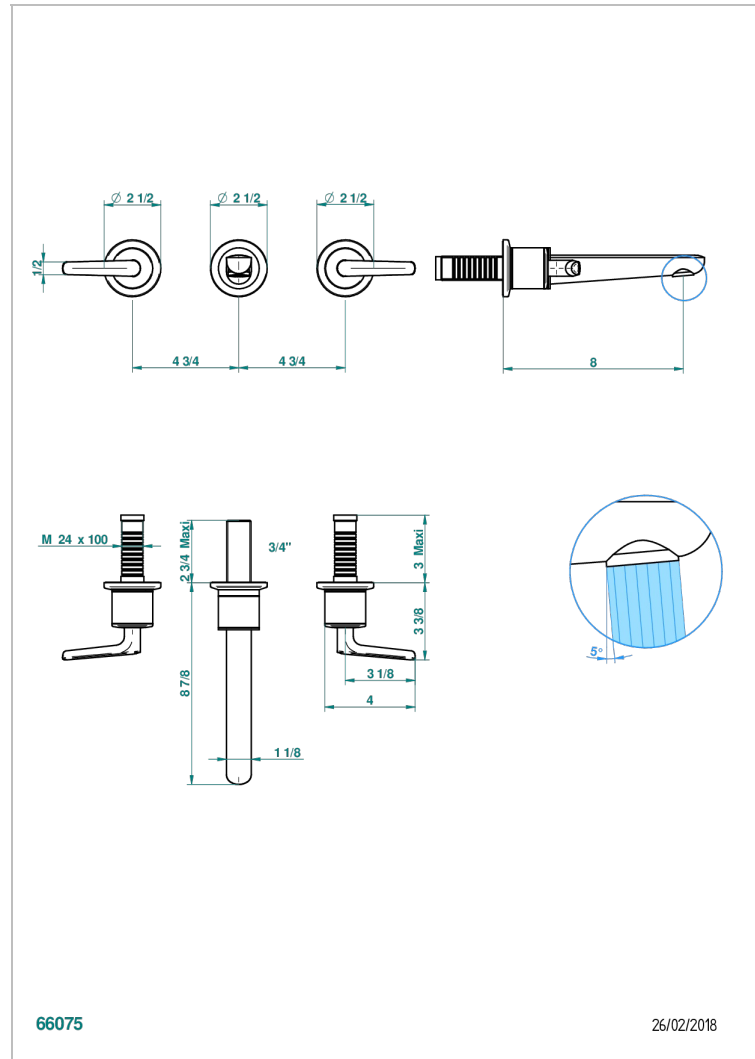

# SYSTEM SMOOTH METAL WITH LEVER

G9B-40GB

Garnitur für Waschtischbatterie zur Wandmontage, Goliath Auslauf

THG<sup>®</sup>  
PARIS

66075

26/02/2018

## EIGENSCHAFTEN

- System Smooth Metal with lever
- Garnitur für Waschtischbatterie zur Wandmontage, Goliath Auslauf

## ÄHNLICHE PRODUKTE

- Ref. G00-40AC Up-teil für wandarmatur
- Ref. G00-40AM Up-teil für wandarmatur